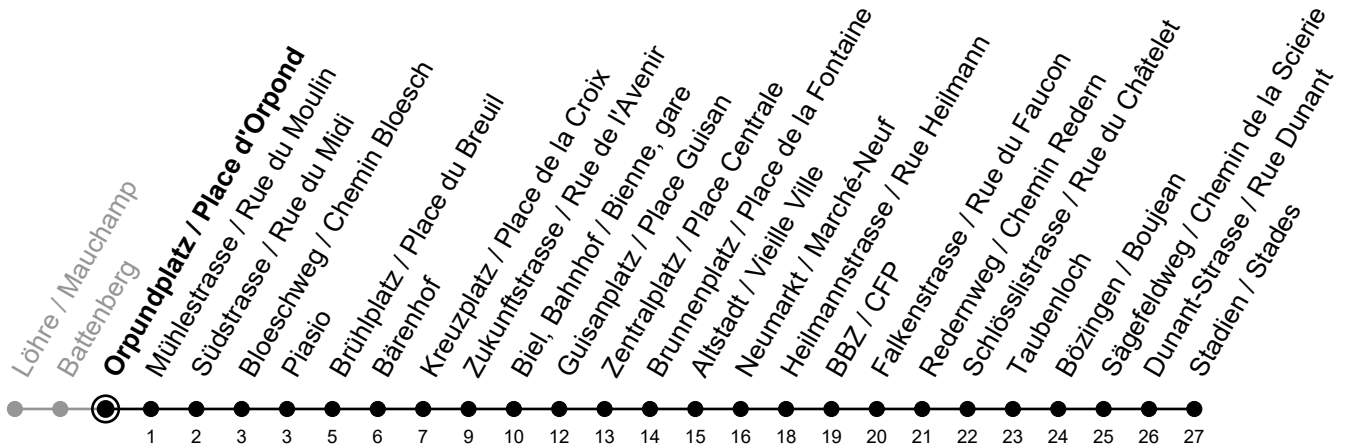

# Orpundplatz / Place d'Orpond

Richtung / Direction

## Stadien / Stades

gültig von 15.12.2024 bis 13.12.2025 / valable du 15.12.2024 au 13.12.2025

Abfahrten in Echtzeit  
Départs en temps réel

Ungefähre Reisezeit in Minuten / Durée approximative du trajet en minutes

**Ferienfahrplan / Horaires de vacances:** gültig von Montag bis Freitag / valable du lundi au vendredi, 23.12.2024-03.01.2025 und / et 07.07.2025-15.08.2025