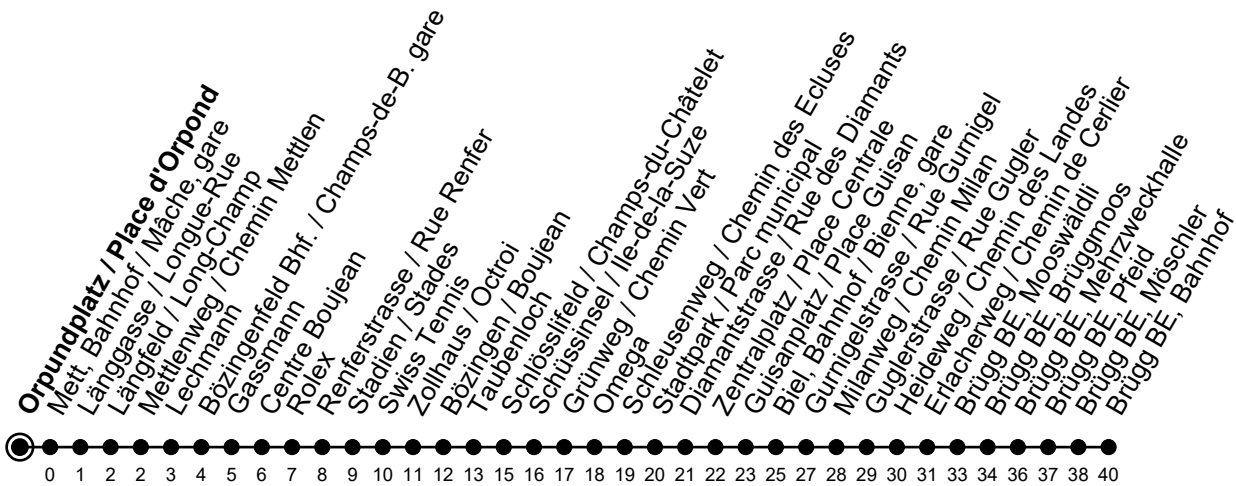

Orpundplatz / Place d'Orpond

2

Richtung / Direction

Brügg BE, Bahnhof

gültig von 15.12.2024 bis 13.12.2025 / valable du 15.12.2024 au 13.12.2025

Abfahrten in Echtzeit
Départs en temps réel

Ungefähre Reisezeit in Minuten / Durée approximative du trajet en minutes

	Montag - Freitag Lundi - Vendredi	Samstag Samedi	Sonntag Dimanche
4	45		
5	45		
6	00 07 17 27 37 47 57	45	
7	07 17 27 37 47 57	00 15 30 45 57	
8	07 17 27 37 47 57	07 17 27 37 47 57	
9	07 17 27 37 47 57	07 17 27 37 47 57	
10	07 17 27 37 47 57	07 17 27 37 47 57	
11	07 17 27 37 47 57	07 17 27 37 47 57	
12	07 17 27 37 47 57	07 17 27 37 47 57	
13	07 17 27 37 47 57	07 17 27 37 47 57	
14	07 17 27 37 47 57	07 17 27 37 47 57	
15	07 17 27 37 47 57	07 17 27 37 47 57	
16	07 17 27 37 47 57	07 17 27 37 47 57	
17	07 17 27 37 47 57	07 27 47	
18	07 17 27 37 47 57	07	
19	07 17 27 37 47 57 ^A		
20	02 [Ⓛ] 07 ^A 15 [Ⓛ] 17 ^A 27 ^A 30 [Ⓛ] 37 ^A 47 ^A		
21	02 ^A 15 ^A 30 ^A		
22			
23			

Bemerkungen / Remarques

Sonntagsfahrplan / Horaire du dimanche: 25.12., 26.12., 1.1., 2.1., Karfreitag / Ve. Saint, Ostermontag / Lu. de Pâques, Auffahrt / Ascension, Pfingstmontag / Lu. de Pentecôte, 1. August / 1er août

Sonntagsverkauf / Vente du dimanche: 22.12.24 / 21.04.25, geänderter Fahrplan unter / horaire modifié sous www.vb-tpb.ch

Ⓛ = verkehrt nur Montag-Donnerstag / ne circule que lundi-jeudi

A = verkehrt nur Freitag / ne circule que vendredi