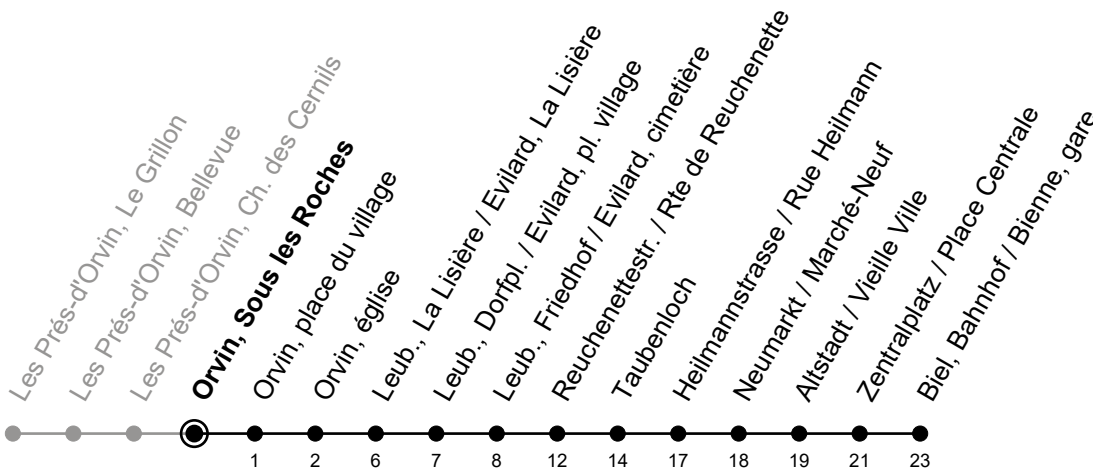

# Orvin, Sous les Roches

# 70

Richtung / Direction

## Biel, Bahnhof / Bienne, gare

gültig von 15.12.2024 bis 13.12.2025 / valable du 15.12.2024 au 13.12.2025

Abfahrten in Echtzeit  
Départs en temps réel

Ungefähre Reisezeit in Minuten / Durée approximative du trajet en minutes

**Bemerkungen / Remarques**

Sonntagsfahrplan / Horaire du dimanche: 25.12., 26.12., 1.1., 2.1.,  
Karfreitag / Ve. Saint, Ostermontag / Lu. de Pâques, Auffahrt / Ascension,  
Pfingstmontag / Lu. de Pentecôte, 1. August / 1er août