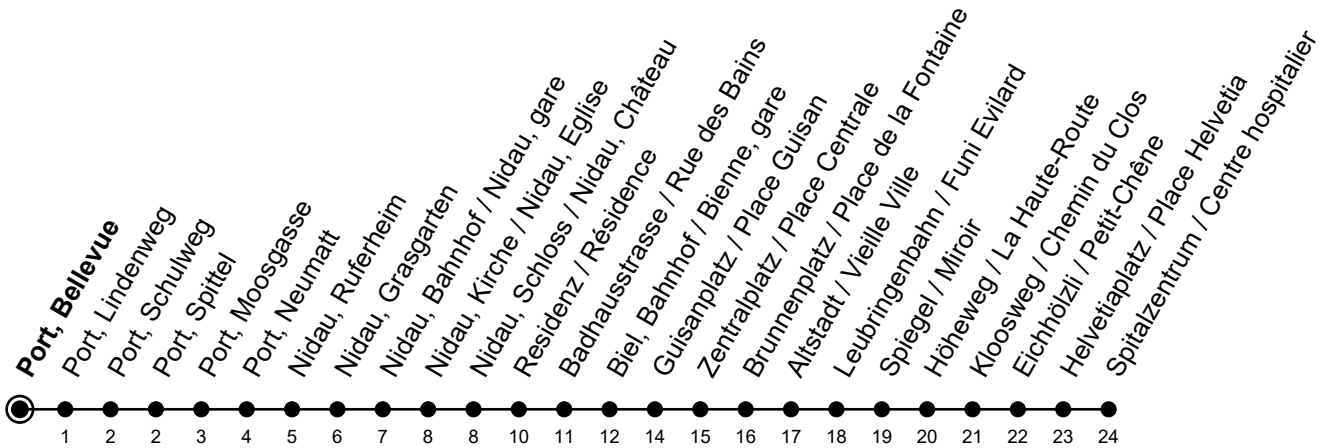

Port, Bellevue

6

Richtung / Direction

Spitalzentrum / Centre hospitalier

gültig von 15.12.2024 bis 13.12.2025 / valable du 15.12.2024 au 13.12.2025

Abfahrten in Echtzeit
Départs en temps réel

Ungefähre Reisezeit in Minuten / Durée approximative du trajet en minutes

🕒	Montag - Freitag Lundi - Vendredi	Samstag Samedi	Sonntag Dimanche
5	25 56	52	52
6	11 26 41 56	22 52	22 52
7	11 26 41 56	22 45	22 52
8	11 26 41 56	11 26 41 56	22 52
9	11 26 41 56	11 26 41 56	22 52
10	11 26 41 56	11 26 41 56	22 45
11	11 26 41 56	11 26 41 56	11 26 41 56
12	11 26 41 56	11 26 41 56	11 26 41 56
13	11 26 41 56	11 26 41 56	11 26 41 56
14	11 26 41 56	11 26 41 56	11 26 41 56
15	11 26 41 56	11 26 41 56	11 26 41 56
16	11 26 41 56	11 26 41 56	11 26 41 56
17	11 26 41 56	11 26 41 56	11 26 41 56
18	11 26 41 56	11 26 41 56	11 26 41 56
19	11 26 41 56	11 26 37 _A 52	11 26 37 _A 52
20	11 26 41 56	07 _A 22 52	07 _A 22 52
21	07 _A 22 37 _A 52	22 52	22 52
22	22 52	22 52	22 52
23	22 52	22 52	22 52
0	15 _A	15 _A	15 _A

Bemerkungen / Remarques

Sonntagsfahrplan / Horaire du dimanche: 25.12., 26.12., 1.1., 2.1.,
Karf Freitag / Ve. Saint, Ostermontag / Lu. de Pâques, Auffahrt / Ascension,
Pfungstmontag / Lu. de Pentecôte, 1. August / 1er août

A = Fahrt bis Biel, Bahnhof / Bienne, gare
cercle jusqu'à Biel, Bahnhof / Bienne, gare