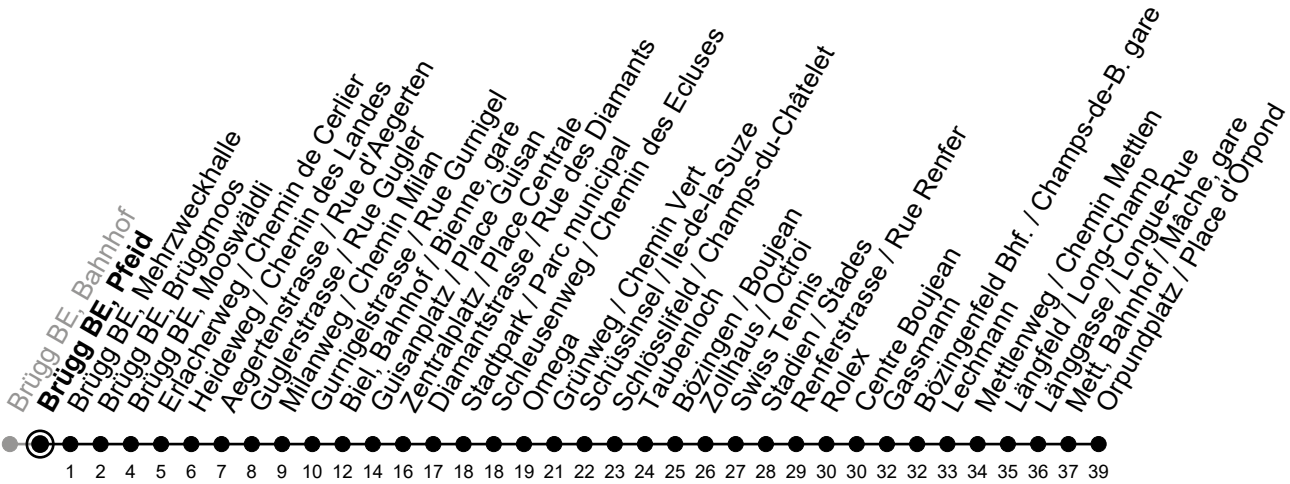

Brügg BE, Pfeid

2

Richtung / Direction

Orpundplatz / Place d'Orpond

gültig von 15.12.2024 bis 13.12.2025 / valable du 15.12.2024 au 13.12.2025

Abfahrten in Echtzeit
Départs en temps réel

Ungefähre Reisezeit in Minuten / Durée approximative du trajet en minutes

⊙	Montag - Freitag Lundi - Vendredi	Samstag Samedi	Sonntag Dimanche
5	22 37 52	22 _B 52 _B	22 _B 52 _B
6	07 19 29 39 49 59	07 22 37 52	07 _B 22 _B 37 _B 52 _B
7	09 19 29 39 52	07 22 37 52	07 _B 22 _B 37 _B 52 _B
8	02 12 22 32 42 52	02 12 22 32 42 52	07 _B 22 _B 37 _B 52 _B
9	02 12 22 32 42 52	02 12 22 32 42 52	07 _B 22 _B 37 _B 52 _B
10	02 12 22 32 42 52	02 12 22 32 42 52	07 _B 22 _B 37 _B 52 _B
11	02 12 22 32 42 52	02 12 22 32 42 52	07 _B 22 _B 37 _B 52 _B
12	02 12 22 32 42 52	02 12 22 32 42 52	07 _B 22 _B 37 _B 52 _B
13	02 12 22 32 42 52	02 12 22 32 42 52	07 _B 22 _B 37 _B 52 _B
14	02 12 22 32 42 52	02 12 22 32 42 52	07 _B 22 _B 37 _B 52 _B
15	02 12 22 32 42 52	02 12 22 32 42 52	07 _B 22 _B 37 _B 52 _B
16	02 12 22 32 42 52	02 12 22 32 42 52 _B	07 _B 22 _B 37 _B 52 _B
17	02 12 22 32 42 52	02 12 _B 22 32 _B 42 52 _B	07 _B 22 _B 37 _B 52 _B
18	02 12 22 32 42 52	02 _B 12 _B 22 _B 32 _B 42 _B 52 _B	07 _B 22 _B 37 _B 52 _B
19	02 12 22 32 42 52	02 _B 12 _B 22 _B 32 _B 42 _B 52 _B	07 _B 22 _B 37 _B 52 _B
20	02 12 ^A 22 [ⓐ] 22 ^A 32 ^A 37 [ⓐ] 42 ^A 52 [ⓐ] 52 ^A	02 _B 22 _B 37 _B 52 _B	07 _B 22 _B 37 _B 52 _B
21	07 ^A 07 [ⓐ] 22 [ⓐ] 22 ^A 37 _B 52 _B	07 _B 22 _B 37 _B 52 _B	07 _B 22 _B 37 _B 52 _B
22	07 _B 22 _B 37 _B 52 _B	07 _B 22 _B 37 _B 52 _B	07 _B 22 _B 37 _B 52 _B
23	07 _B 37 _B	07 _B 37 _B	07 _B 37 _B

Sonntagsverkauf / Vente du dimanche: 22.12.24 / 21.04.25, geänderter Fahrplan unter / horaire modifié sous www.vb-tpb.ch

ⓐ = verkehrt nur Montag-Donnerstag / ne circule que lundi-jeudi

A = verkehrt nur Freitag / ne circule que vendredi

B = Fahrt bis Stadien / Stades
circule jusqu'à Stadien / Stades

C = Fahrt bis Centre Boujean
circule jusqu'à Centre Boujean