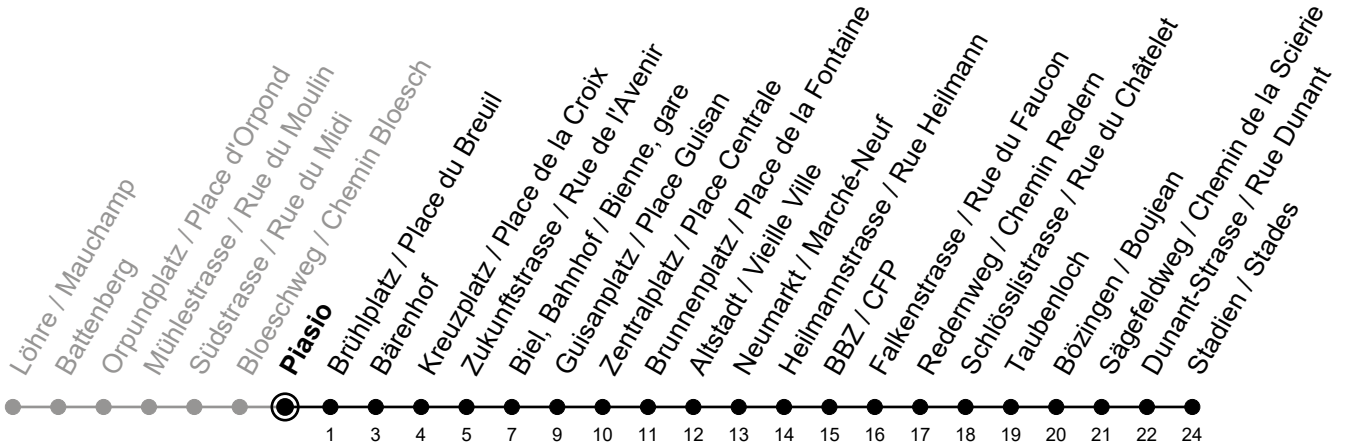

Piasio

Richtung / Direction

Stadien / Stades

gültig von 15.12.2024 bis 13.12.2025 / valable du 15.12.2024 au 13.12.2025

Abfahrten in Echtzeit
Départs en temps réel

🕒	Montag - Freitag Lundi - Vendredi	Samstag Samedi	Sonntag Dimanche	Ferien Vacances
5	30 42 52	32 56	32 56	30 42 52
6	02 12 22 32 40 47 55	22 37 52	22 37 52	02 12 22 32 42 52
7	02 10 17 25 32 40 47 55	07 22 37 52	07 22 37 52	02 12 22 32 42 52
8	02 10 17 25 32 42 52	07 20 32 42 52	07 22 37 52	02 12 22 32 42 52
9	02 12 22 32 42 52	02 12 22 32 42 52	07 22 37 52	02 12 22 32 42 52
10	02 12 22 32 42 52	02 12 22 32 42 52	07 22 37 52	02 12 22 32 42 52
11	02 12 22 32 42 52	02 12 22 32 42 52	07 20 32 42 52	02 12 22 32 42 52
12	02 12 22 32 42 52	02 12 22 32 42 52	02 12 22 32 42 52	02 12 22 32 42 52
13	02 12 22 32 42 52	02 12 22 32 42 52	02 12 22 32 42 52	02 12 22 32 42 52
14	02 12 22 32 42 52	02 12 22 32 42 52	02 12 22 32 42 52	02 12 22 32 42 52
15	02 12 22 32 42 52	02 12 22 32 42 52	02 12 22 32 42 52	02 12 22 32 42 52
16	02 10 17 25 32 40 47 55	02 12 22 32 42 52	02 12 22 32 42 52	02 12 22 32 42 52
17	02 10 17 25 32 40 47 55	02 12 22 32 42 52	02 12 22 32 42 52	02 12 22 32 42 52
18	02 12 22 32 42 52	02 12 22 32 42 52	02 12 22 32 42 52	02 12 22 32 42 52
19	02 12 22 32 42 52	02 12 22 32 42 52	07 22 37 52	02 12 22 32 42 52
20	02 12 22 37 52	04 14 24 37 52	07 22 37 52	02 12 22 37 52
21	07 22 37 52	07 22 37 52	07 22 37 52	07 22 37 52
22	07 22 37 52	07 22 37 52	07 22 37 52	07 22 37 52
23	07 22 52	07 22 52	07 22 52	07 22 52
0	22	22	22	22

Bemerkungen / Remarques

Sonntagsfahrplan / Horaire du dimanche: 25.12., 26.12., 1.1., 2.1., Karfreitag / Ve. Saint, Ostermontag / Lu. de Pâques, Auffahrt / Ascension, Pfingstmontag / Lu. de Pentecôte, 1. August / 1er août

Ferienfahrplan / Horaires de vacances: gültig von Montag bis Freitag / valable du lundi au vendredi, 23.12.2024-03.01.2025 und / et 07.07.2025-15.08.2025