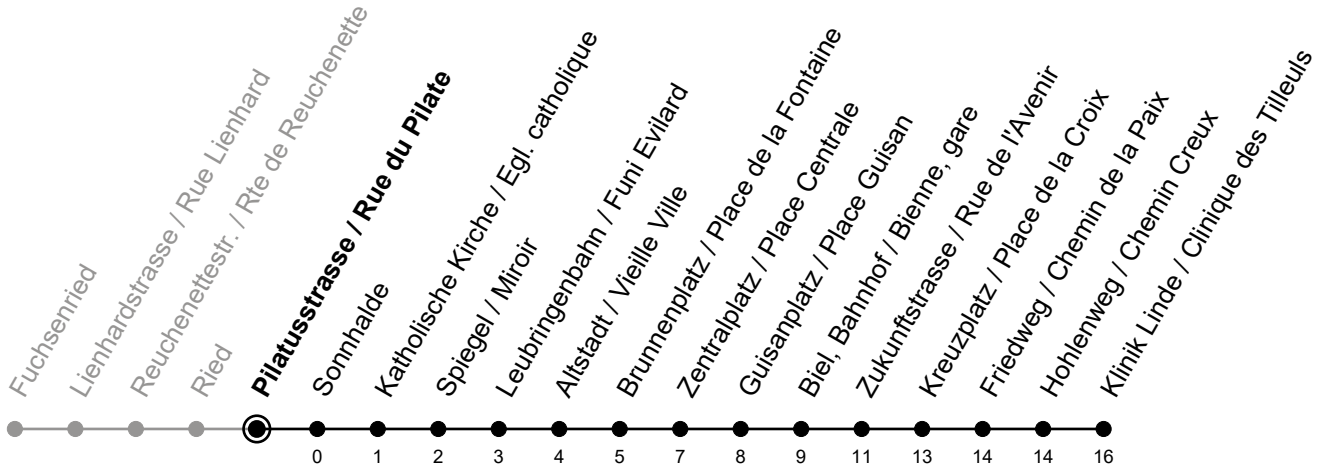

Pilatusstrasse / Rue du Pilate

Richtung / Direction

Klinik Linde / Clinique des Tilleuls

gültig von 15.12.2024 bis 13.12.2025 / valable du 15.12.2024 au 13.12.2025

Abfahrten in Echtzeit
Départs en temps réel

Ungefähre Reisezeit in Minuten / Durée approximative du trajet en minutes

🕒	Montag - Freitag Lundi - Vendredi	Samstag Samedi	Sonntag Dimanche
5	27 44 59		
6	14 29 44 59	11 41	11 41
7	14 29 44 59	11 41 59	11 41
8	14 29 44 59	14 29 44 59	11 41
9	14 29 44 59	14 29 44 59	11 41
10	14 29 44 59	14 29 44 59	11 41 59
11	14 29 44 59	14 29 44 59	14 29 44 59
12	14 29 44 59	14 29 44 59	14 29 44 59
13	14 29 44 59	14 29 44 59	14 29 44 59
14	14 29 44 59	14 29 44 59	14 29 44 59
15	14 29 44 59	14 29 44 59	14 29 44 59
16	14 29 44 59	14 29 44 59	14 29 44 59
17	14 29 44 59	14 29 44 59	14 29 44 59
18	14 29 44 59	14 29 44 59	14 29 44 59
19	14 29 44 59	14 29 44	14 29 44
20	14 29 44 59	11 41	11 41
21	14 41	11 41	11 41
22	11 41	11 41	11 41
23	11 41	11 41	11 41

Bemerkungen / Remarques

Sonntagsfahrplan / Horaire du dimanche: 25.12., 26.12., 1.1., 2.1.,
Karfreitag / Ve. Saint, Ostermontag / Lu. de Pâques, Auffahrt / Ascension,
Pfingstmontag / Lu. de Pentecôte, 1. August / 1er août