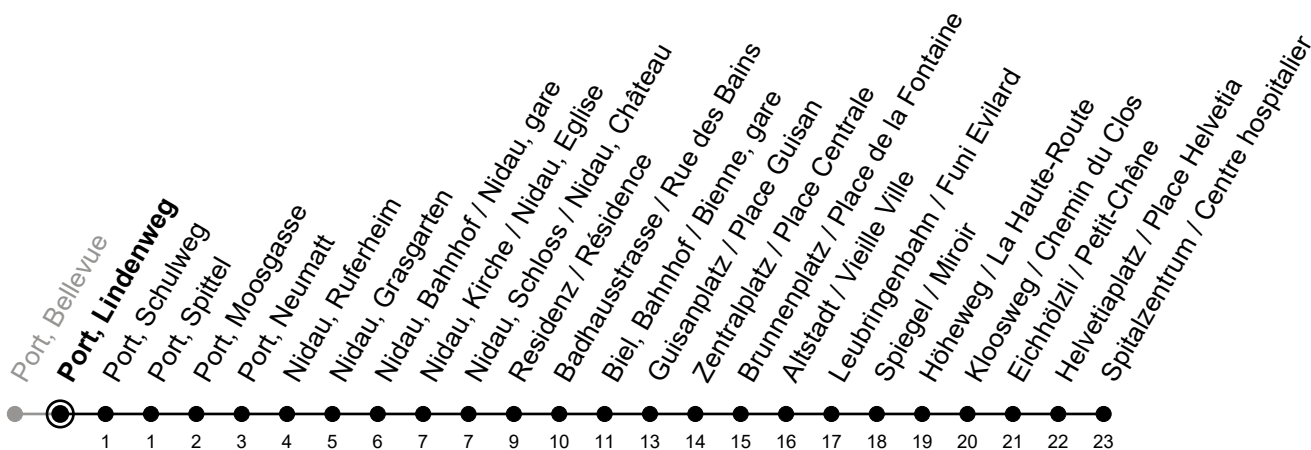

Port, Lindenweg

6

Richtung / Direction

Spitalzentrum / Centre hospitalier

gültig von 15.12.2024 bis 13.12.2025 / valable du 15.12.2024 au 13.12.2025

Abfahrten in Echtzeit
Départs en temps réel

Ungefähre Reisezeit in Minuten / Durée approximative du trajet en minutes

	Montag - Freitag Lundi - Vendredi	Samstag Samedi	Sonntag Dimanche
5	26 57	53	53
6	12 27 42 57	23 53	23 53
7	12 27 42 57	23 46	23 53
8	12 27 42 57	12 27 42 57	23 53
9	12 27 42 57	12 27 42 57	23 53
10	12 27 42 57	12 27 42 57	23 46
11	12 27 42 57	12 27 42 57	12 27 42 57
12	12 27 42 57	12 27 42 57	12 27 42 57
13	12 27 42 57	12 27 42 57	12 27 42 57
14	12 27 42 57	12 27 42 57	12 27 42 57
15	12 27 42 57	12 27 42 57	12 27 42 57
16	12 27 42 57	12 27 42 57	12 27 42 57
17	12 27 42 57	12 27 42 57	12 27 42 57
18	12 27 42 57	12 27 42 57	12 27 42 57
19	12 27 42 57	12 27 38 _A 53	12 27 38 _A 53
20	12 27 42 57	08 _A 23 53	08 _A 23 53
21	08 _A 23 38 _A 53	23 53	23 53
22	23 53	23 53	23 53
23	23 53	23 53	23 53
0	16 _A	16 _A	16 _A

Bemerkungen / Remarques

Sonntagsfahrplan / Horaire du dimanche: 25.12., 26.12., 1.1., 2.1.,
 Karfreitag / Ve. Saint, Ostermontag / Lu. de Pâques, Auffahrt / Ascension,
 Pfingstmontag / Lu. de Pentecôte, 1. August / 1er août

A = Fahrt bis Biel, Bahnhof / Bienne, gare
 circule jusqu'à Biel, Bahnhof / Bienne, gare