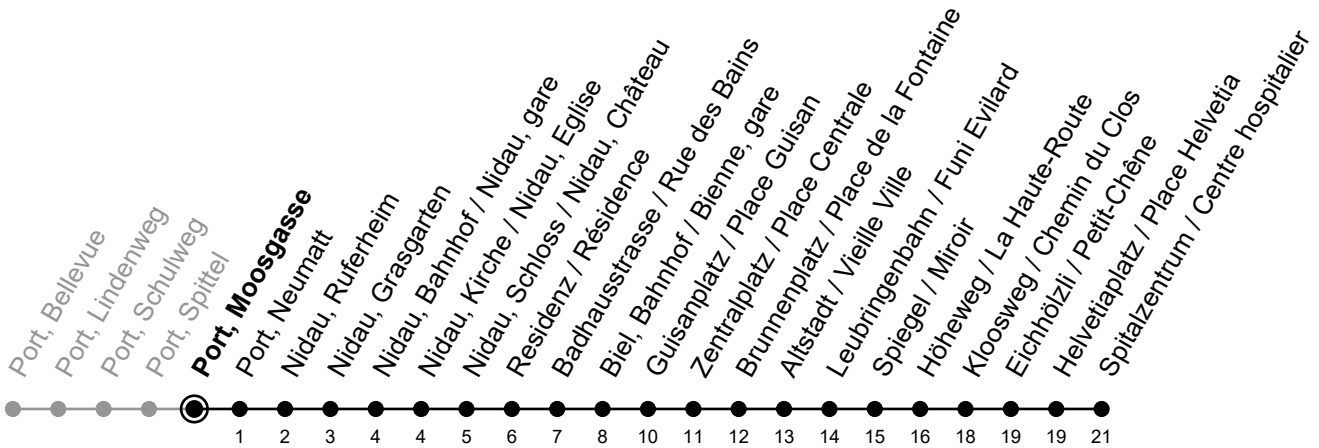

Port, Moosgasse

6

Richtung / Direction

Spitalzentrum / Centre hospitalier

gültig von 15.12.2024 bis 13.12.2025 / valable du 15.12.2024 au 13.12.2025

Abfahrten in Echtzeit
Départs en temps réel

Ungefähre Reisezeit in Minuten / Durée approximative du trajet en minutes

🕒	Montag - Freitag Lundi - Vendredi	Samstag Samedi	Sonntag Dimanche
5	28 59	55	55
6	14 29 44 59	25 55	25 55
7	14 29 44 59	25 48	25 55
8	14 29 44 59	14 29 44 59	25 55
9	14 29 44 59	14 29 44 59	25 55
10	14 29 44 59	14 29 44 59	25 48
11	14 29 44 59	14 29 44 59	14 29 44 59
12	14 29 44 59	14 29 44 59	14 29 44 59
13	14 29 44 59	14 29 44 59	14 29 44 59
14	14 29 44 59	14 29 44 59	14 29 44 59
15	14 29 44 59	14 29 44 59	14 29 44 59
16	14 29 44 59	14 29 44 59	14 29 44 59
17	14 29 44 59	14 29 44 59	14 29 44 59
18	14 29 44 59	14 29 44 59	14 29 44 59
19	14 29 44 59	14 29 40 _A 55	14 29 40 _A 55
20	14 29 44 59	10 _A 25 55	10 _A 25 55
21	10 _A 25 40 _A 55	25 55	25 55
22	25 55	25 55	25 55
23	25 55	25 55	25 55
0	18 _A	18 _A	18 _A

Bemerkungen / Remarques

Sonntagsfahrplan / Horaire du dimanche: 25.12., 26.12., 1.1., 2.1.,
Karfreitag / Ve. Saint, Ostermontag / Lu. de Pâques, Auffahrt / Ascension,
Pfingstmontag / Lu. de Pentecôte, 1. August / 1er août

A = Fahrt bis Biel, Bahnhof / Bienne, gare
circule jusqu'à Biel, Bahnhof / Bienne, gare