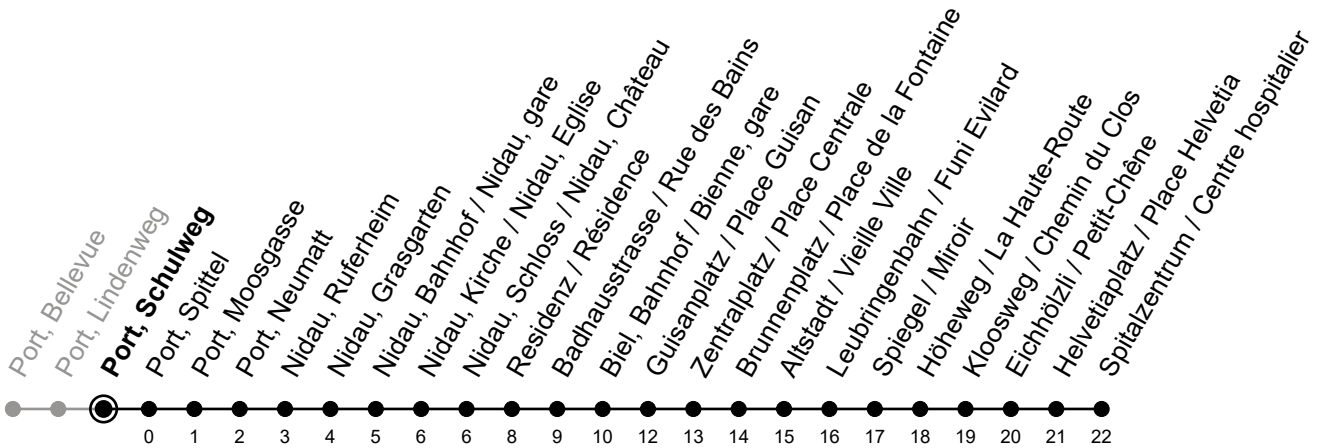

Port, Schulweg

6

Richtung / Direction

Spitalzentrum / Centre hospitalier

gültig von 15.12.2024 bis 13.12.2025 / valable du 15.12.2024 au 13.12.2025

Abfahrten in Echtzeit
Départs en temps réel

Ungefähre Reisezeit in Minuten / Durée approximative du trajet en minutes

	Montag - Freitag Lundi - Vendredi	Samstag Samedi	Sonntag Dimanche
5	27 58	54	54
6	13 28 43 58	24 54	24 54
7	13 28 43 58	24 47	24 54
8	13 28 43 58	13 28 43 58	24 54
9	13 28 43 58	13 28 43 58	24 54
10	13 28 43 58	13 28 43 58	24 47
11	13 28 43 58	13 28 43 58	13 28 43 58
12	13 28 43 58	13 28 43 58	13 28 43 58
13	13 28 43 58	13 28 43 58	13 28 43 58
14	13 28 43 58	13 28 43 58	13 28 43 58
15	13 28 43 58	13 28 43 58	13 28 43 58
16	13 28 43 58	13 28 43 58	13 28 43 58
17	13 28 43 58	13 28 43 58	13 28 43 58
18	13 28 43 58	13 28 43 58	13 28 43 58
19	13 28 43 58	13 28 39 _A 54	13 28 39 _A 54
20	13 28 43 58	09 _A 24 54	09 _A 24 54
21	09 _A 24 39 _A 54	24 54	24 54
22	24 54	24 54	24 54
23	24 54	24 54	24 54
0	17 _A	17 _A	17 _A

Bemerkungen / Remarques

Sonntagsfahrplan / Horaire du dimanche: 25.12., 26.12., 1.1., 2.1.,
Karfreitag / Ve. Saint, Ostermontag / Lu. de Pâques, Auffahrt / Ascension,
Pfingstmontag / Lu. de Pentecôte, 1. August / 1er août

A = Fahrt bis Biel, Bahnhof / Bienne, gare
circule jusqu'à Biel, Bahnhof / Bienne, gare