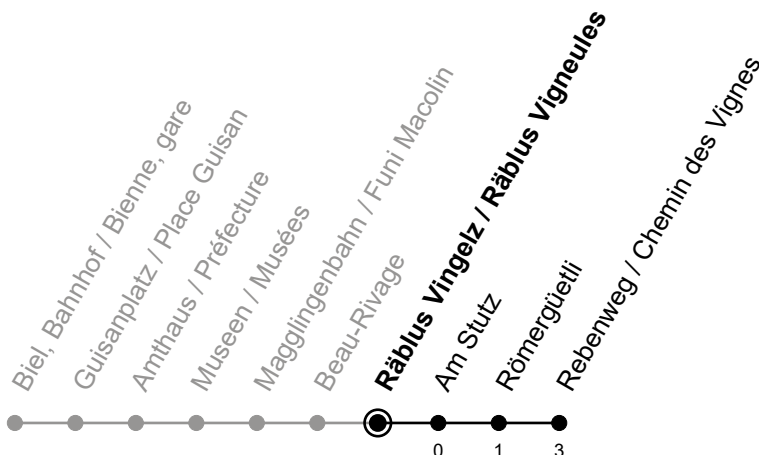

# Räblus Vingelz / Räblus Vigneules

# 11

Richtung / Direction

## Rebenweg / Chemin des Vignes

gültig von 15.12.2024 bis 13.12.2025 / valable du 15.12.2024 au 13.12.2025

Abfahrten in Echtzeit  
Départs en temps réel

Ungefähre Reisezeit in Minuten / Durée approximative du trajet en minutes