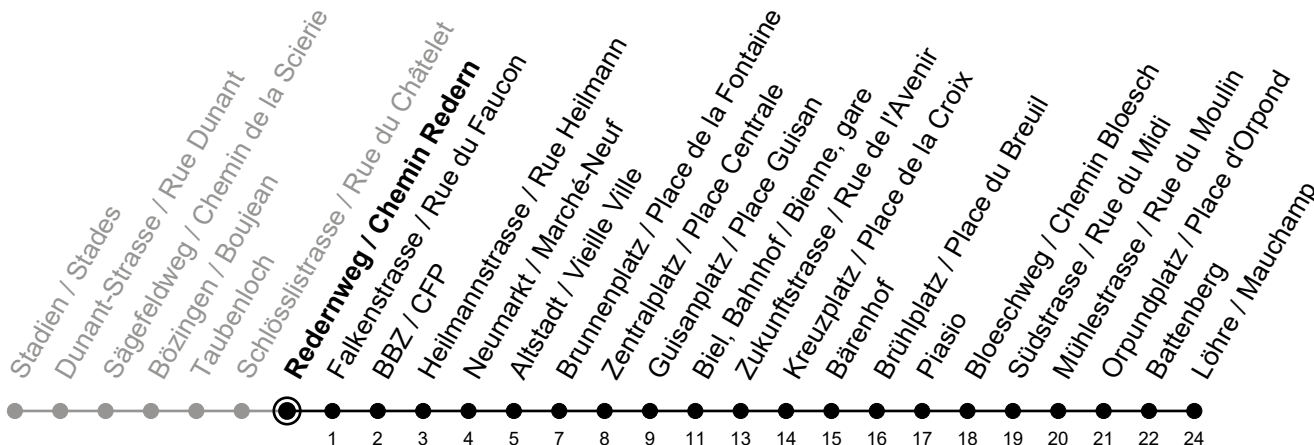

# Redernweg / Chemin Redern

Richtung / Direction

## Löhre / Mauchamp

gültig von 15.12.2024 bis 13.12.2025 / valable du 15.12.2024 au 13.12.2025

Abfahrten in Echtzeit  
Départs en temps réel

Ungefähre Reisezeit in Minuten / Durée approximative du trajet en minutes

**Ferienfahrplan / Horaires de vacances:** gültig von Montag bis Freitag / valable du lundi au vendredi, 23.12.2024-03.01.2025 und / et 07.07.2025-15.08.2025

**A** = verkehrt nur Freitag / ne circule que vendredi

**B** = fährt bis Biel, Bahnhof / Bienne, gare  
circule jusqu'à Biel, Bahnhof / Bienne, gare