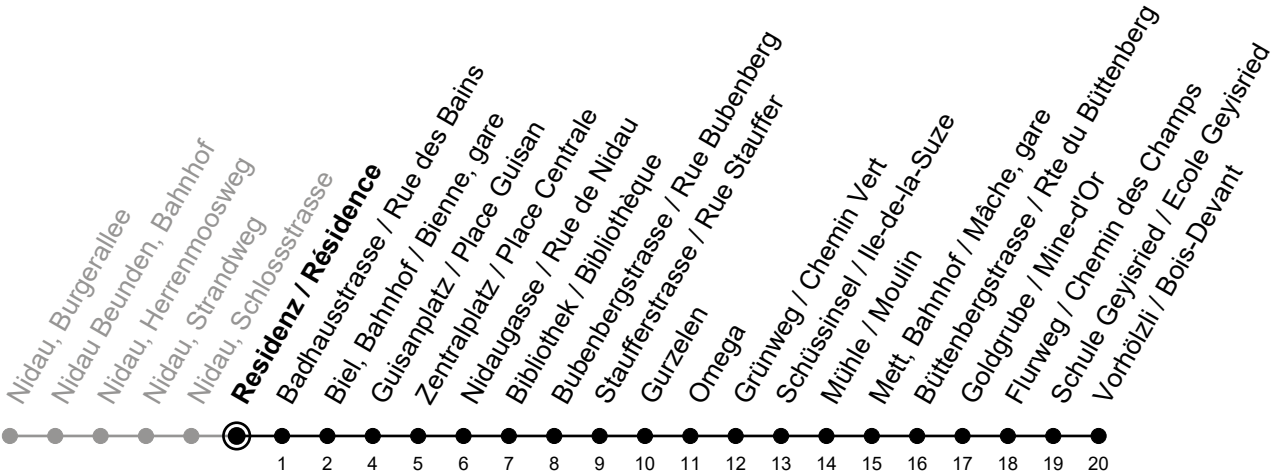

# Residenz / Résidence

# 4

Richtung / Direction

## Vorhölzli / Bois-Devant

gültig von 15.12.2024 bis 13.12.2025 / valable du 15.12.2024 au 13.12.2025

Abfahrten in Echtzeit  
Départs en temps réel

Ungefähre Reisezeit in Minuten / Durée approximative du trajet en minutes