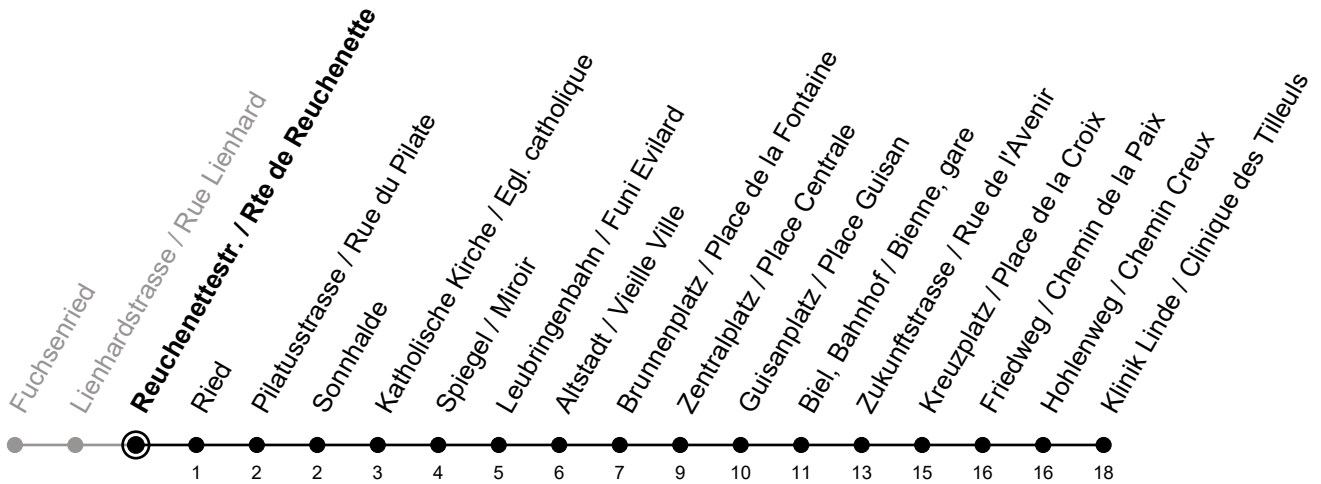

Reuchenettestr. / Rte de Reuchenette

Richtung / Direction

Klinik Linde / Clinique des Tilleuls

gültig von 15.12.2024 bis 13.12.2025 / valable du 15.12.2024 au 13.12.2025

Abfahrten in Echtzeit
Départs en temps réel

Ungefähre Reisezeit in Minuten / Durée approximative du trajet en minutes

🕒	Montag - Freitag Lundi - Vendredi	Samstag Samedi	Sonntag Dimanche
5	25 42 57		
6	12 27 42 57	10 40	10 40
7	12 27 42 57	10 40 57	10 40
8	12 27 42 57	12 27 42 57	10 40
9	12 27 42 57	12 27 42 57	10 40
10	12 27 42 57	12 27 42 57	10 40 57
11	12 27 42 57	12 27 42 57	12 27 42 57
12	12 27 42 57	12 27 42 57	12 27 42 57
13	12 27 42 57	12 27 42 57	12 27 42 57
14	12 27 42 57	12 27 42 57	12 27 42 57
15	12 27 42 57	12 27 42 57	12 27 42 57
16	12 27 42 57	12 27 42 57	12 27 42 57
17	12 27 42 57	12 27 42 57	12 27 42 57
18	12 27 42 57	12 27 42 57	12 27 42 57
19	12 27 42 57	12 27 42	12 27 42
20	12 27 42 57	10 40	10 40
21	12 40	10 40	10 40
22	10 40	10 40	10 40
23	10 40	10 40	10 40

Bemerkungen / Remarques

Sonntagsfahrplan / Horaire du dimanche: 25.12., 26.12., 1.1., 2.1.,
Karfreitag / Ve. Saint, Ostermontag / Lu. de Pâques, Auffahrt / Ascension,
Pfingstmontag / Lu. de Pentecôte, 1. August / 1er août