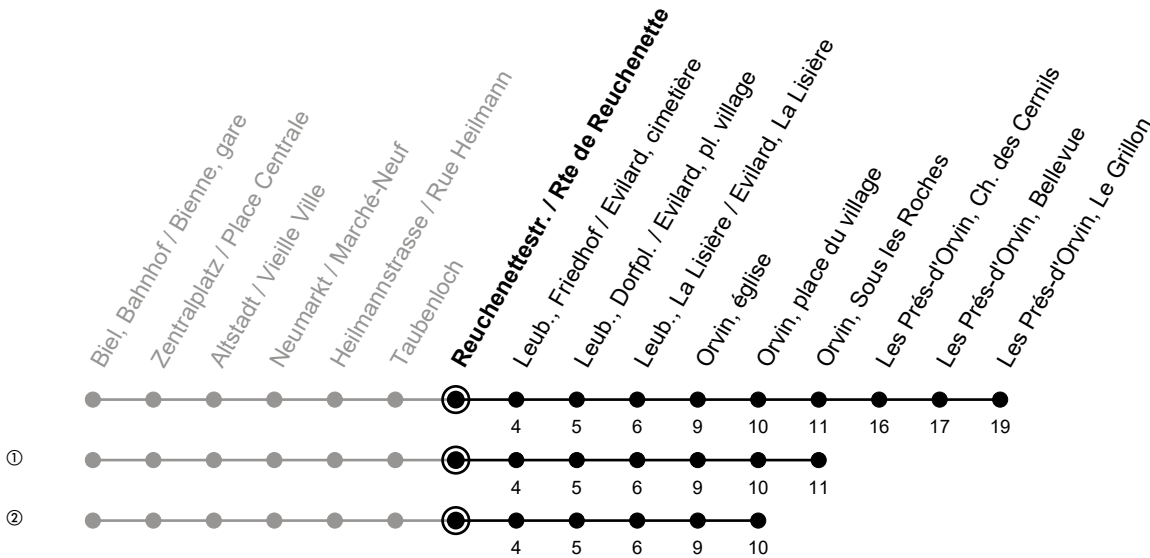

Reuchenettestr. / Rte de Reuchenette

70

Richtung / Direction

Les Prés-d'Orvin, Le Grillon

gültig von 15.12.2024 bis 13.12.2025 / valable du 15.12.2024 au 13.12.2025

Abfahrten in Echtzeit
Départs en temps réel

Ungefähre Reisezeit in Minuten / Durée approximative du trajet en minutes

🕒	Montag - Freitag Lundi - Vendredi	Samstag Samedi	Sonntag Dimanche
5	34 ^①		
6	30 ^①	10 ^②	
7	30 ^①	40 ^②	40 ^②
8	00 ^①		
9	00	00	00
10	30	30	30
11			
12	04 ^① 30	00	00
13		30	30
14	00 ^①		
15	00 ^①	00	00
16	00	30	30
17	00 ^① 35		
18	30 ^①	00	00
19	30 ^①	30 ^①	30 ^①
20	30 ^②	30 ^②	30 ^②
21			
22	00 ^{A②}	00 ^②	
23	30 ^{A②}	30 ^②	

Bemerkungen / Remarques

Sonntagsfahrplan / Horaire du dimanche: 25.12., 26.12., 1.1., 2.1., Karfreitag / Ve. Saint, Ostermontag / Lu. de Pâques, Auffahrt / Ascension, Pfingstmontag / Lu. de Pentecôte, 1. August / 1er août

A = verkehrt nur Freitag / ne circule que vendredi