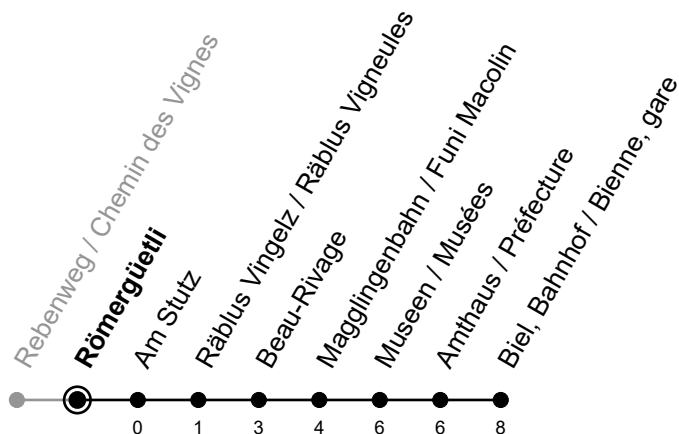

Römergüetli

11

Richtung / Direction

Biel, Bahnhof / Bienne, gare

gültig von 15.12.2024 bis 13.12.2025 / valable du 15.12.2024 au 13.12.2025

Abfahrten in Echtzeit
Départs en temps réel

Ungefähre Reisezeit in Minuten / Durée approximative du trajet en minutes

🕒	Montag - Freitag Lundi - Vendredi	Samstag Samedi	Sonntag Dimanche
6	01 31		
7	01 31	01 31	01 31
8	01 31	01 31	01 31
9	01 31	01 31	01 31
10	01 31	01 31	01 31
11	01 31	01 31	01 31
12	01 31	01 31	01 31
13	01 31	01 31	01 31
14	01 31	01 31	01 31
15	01 31	01 31	01 31
16	01 31	01 31	01 31
17	01 31	01 31	01 31
18	01 31	01 31	01 31
19	01 31	01 31	01 31
20	01 31	01 31	01 31
21	01 31	01 31	01 31
22	01 31	01 31	01 31
23	01	01	01

Bemerkungen / Remarques

Sonntagsfahrplan / Horaire du dimanche: 25.12., 26.12., 1.1., 2.1.,
Karfreitag / Ve. Saint, Ostermontag / Lu. de Pâques, Auffahrt / Ascension,
Pfingstmontag / Lu. de Pentecôte, 1. August / 1er août