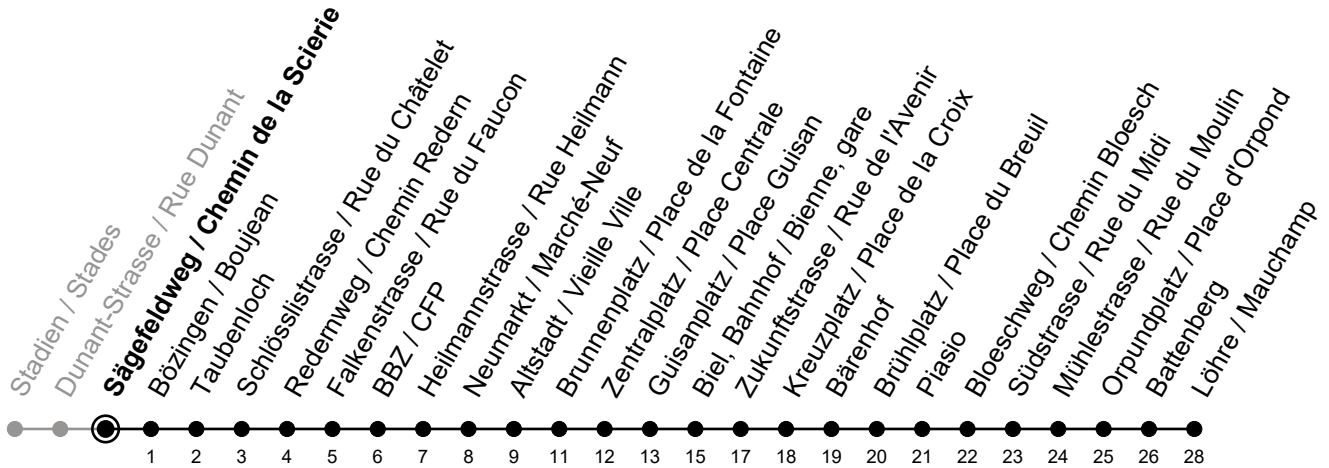

Sägefeldweg / Chemin de la Scierie

Richtung / Direction

Löhre / Mauchamp

gültig von 15.12.2024 bis 13.12.2025 / valable du 15.12.2024 au 13.12.2025

Abfahrten in Echtzeit
Départs en temps réel

Ungefähre Reisezeit in Minuten / Durée approximative du trajet en minutes

Ferienfahrplan / Horaires de vacances: gültig von Montag bis Freitag / valable du lundi au vendredi, 23.12.2024-03.01.2025 und / et 07.07.2025-15.08.2025

A = verkehrt nur Freitag / ne circule que vendredi

B = fährt bis Biel, Bahnhof / Bienne, gare
circule jusqu'à Biel, Bahnhof / Bienne, gare