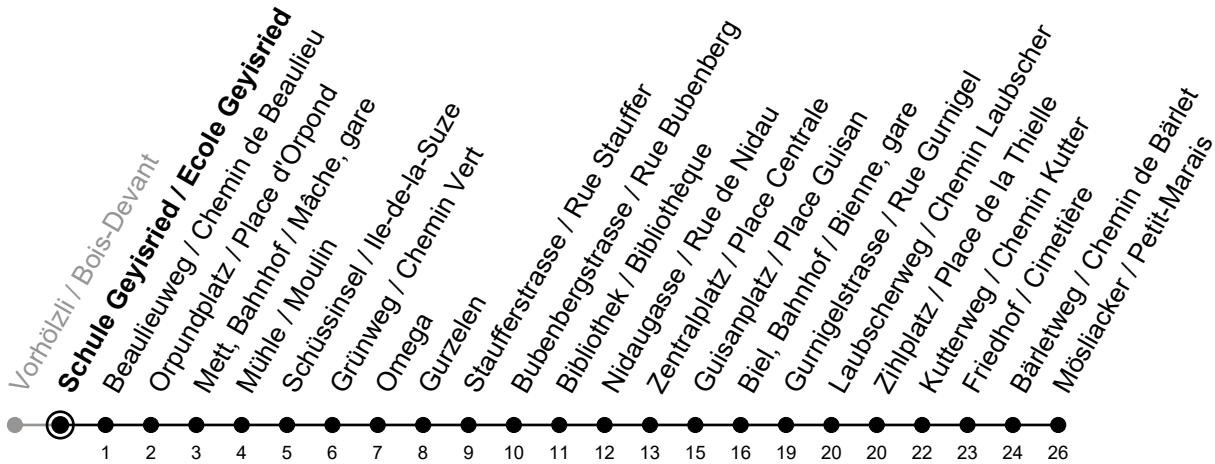

Schule Geyisried / Ecole Geyisried

3

Richtung / Direction

Mösliacker / Petit-Marais

gültig von 15.12.2024 bis 13.12.2025 / valable du 15.12.2024 au 13.12.2025

Abfahrten in Echtzeit
Départs en temps réel

Ungefähre Reisezeit in Minuten / Durée approximative du trajet en minutes

	Montag - Freitag Lundi - Vendredi	Samstag Samedi	Sonntag Dimanche
5	17 47	49	49
6	02 17 32 47	19 49	19 49
7	02 17 32 47	19 47	19 49
8	02 17 32 47	02 17 32 47	19 49
9	02 17 32 47	02 17 32 47	19 49
10	02 17 32 47	02 17 32 47	19 47
11	02 17 32 47	02 17 32 47	02 17 32 47
12	02 17 32 47	02 17 32 47	02 17 32 47
13	02 17 32 47	02 17 32 47	02 17 32 47
14	02 17 32 47	02 17 32 47	02 17 32 47
15	02 17 32 47	02 17 32 47	02 17 32 47
16	02 17 32 47	02 17 32 47	02 17 32 47
17	02 17 32 47	02 17 32 47	02 17 32 47
18	02 17 32 47	02 17 32 47	02 17 32 47
19	02 17 32 47	02 17 49	02 17 49
20	02 17 32 47	19 49	19 49
21	19 49	19 49	19 49
22	19 49	19 49	19 49
23	19 49	19 49	19 49

Bemerkungen / Remarques

Sonntagsfahrplan / Horaire du dimanche: 25.12., 26.12., 1.1., 2.1.,
 Karfreitag / Ve. Saint, Ostermontag / Lu. de Pâques, Auffahrt / Ascension,
 Pfingstmontag / Lu. de Pentecôte, 1. August / 1er août