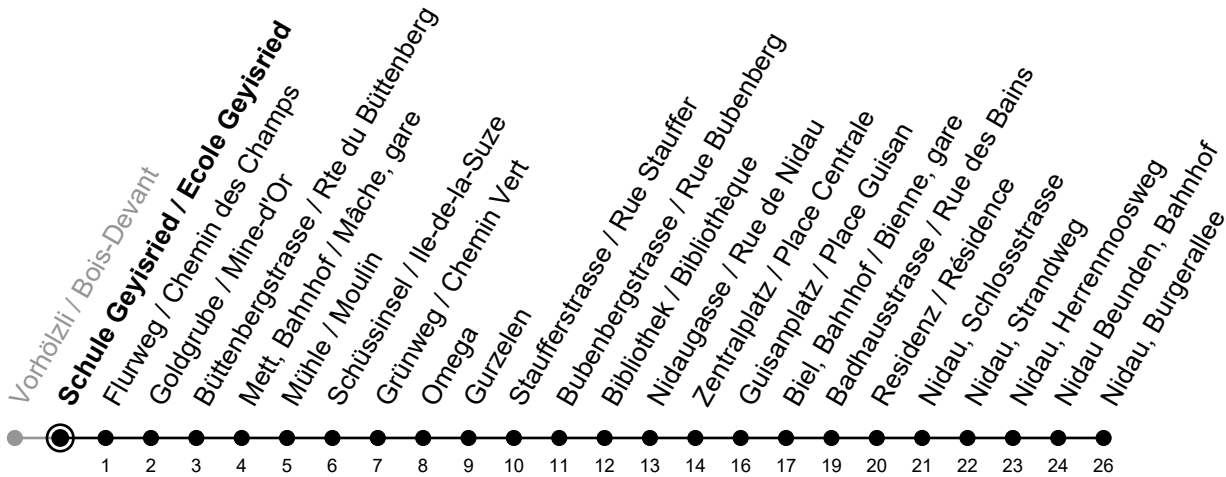

Schule Geyisried / Ecole Geyisried

4

Richtung / Direction

Nidau, Burgerallee

gültig von 15.12.2024 bis 13.12.2025 / valable du 15.12.2024 au 13.12.2025

Abfahrten in Echtzeit
Départs en temps réel

Ungefähre Reisezeit in Minuten / Durée approximative du trajet en minutes

	Montag - Freitag Lundi - Vendredi	Samstag Samedi	Sonntag Dimanche
5	24 54	32	32
6	09 24 39 54	02 32	02 32
7	09 24 39 54	02 27 54	02 32
8	09 24 39 54	09 24 39 54	02 32
9	09 24 39 54	09 24 39 54	02 32
10	09 24 39 54	09 24 39 54	02 27 54
11	09 24 39 54	09 24 39 54	09 24 39 54
12	09 24 39 54	09 24 39 54	09 24 39 54
13	09 24 39 54	09 24 39 54	09 24 39 54
14	09 24 39 54	09 24 39 54	09 24 39 54
15	09 24 39 54	09 24 39 54	09 24 39 54
16	09 24 39 54	09 24 39 54	09 24 39 54
17	09 24 39 54	09 24 39 54	09 24 39 54
18	09 24 39 54	09 24 39 54	09 24 39 54
19	09 24 39 54	09 32	09 32
20	09 24 39	02 32	02 32
21	02 32	02 32	02 32
22	02 32	02 32	02 32
23	02 32	02 32	02 32

Bemerkungen / Remarques

Sonntagsfahrplan / Horaire du dimanche: 25.12., 26.12., 1.1., 2.1.,
 Karfreitag / Ve. Saint, Ostermontag / Lu. de Pâques, Auffahrt / Ascension,
 Pfingstmontag / Lu. de Pentecôte, 1. August / 1er août