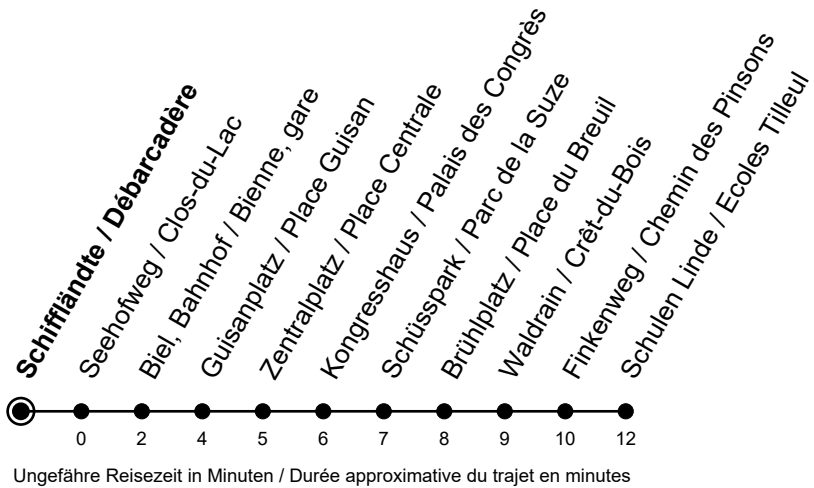

## Schiffländte / Débarcadère

9

Richtung / Direction

## Schulen Linde / Ecoles Tilleul

gültig von 15.12.2024 bis 13.12.2025 / valable du 15.12.2024 au 13.12.2025

Abfahrten in Echtzeit  
Départs en temps réel

🕒	Montag - Freitag Lundi - Vendredi	Samstag Samedi	Sonntag Dimanche
5	45		
6	15 30 45	15 45	15 45
7	00 15 30 45	15 45	15 45
8	00 15 30 45	15 30 45	15 45
9	00 15 30 45	00 15 30 45	15 45
10	00 15 30 45	00 15 30 45	15 45
11	00 15 30 45	00 15 30 45	15 30 45
12	00 15 30 45	00 15 30 45	00 15 30 45
13	00 15 30 45	00 15 30 45	00 15 30 45
14	00 15 30 45	00 15 30 45	00 15 30 45
15	00 15 30 45	00 15 30 45	00 15 30 45
16	00 15 30 45	00 15 30 45	00 15 30 45
17	00 15 30 45	00 15 30 45	00 15 30 45
18	00 15 30 45	00 15 30 45	00 15 30 45
19	00 15 30 45	00 15 30 45	00 15 30 45
20	00 15 30 45	00 15 45	00 15 45
21	00 15 30 45	15 45	15 45
22	15 45	15 45	15 45
23	15 45	15 45	15 45

**Bemerkungen / Remarques**

Sonntagsfahrplan / Horaire du dimanche: 25.12., 26.12., 1.1., 2.1.,  
Karfreitag / Ve. Saint, Ostermontag / Lu. de Pâques, Auffahrt / Ascension,  
Pfingstmontag / Lu. de Pentecôte, 1. August / 1er août