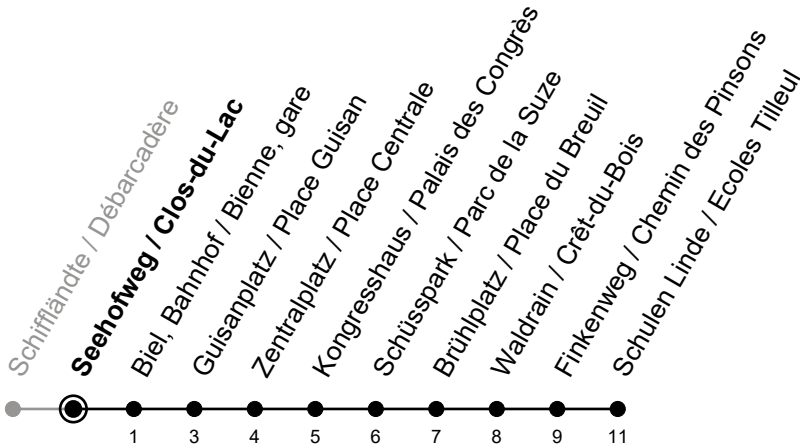

Seehofweg / Clos-du-Lac

9

Richtung / Direction

Schulen Linde / Ecoles Tilleul

gültig von 15.12.2024 bis 13.12.2025 / valable du 15.12.2024 au 13.12.2025

Abfahrten in Echtzeit
Départs en temps réel

Ungefähre Reisezeit in Minuten / Durée approximative du trajet en minutes

| 🕒 | Montag - Freitag Lundi - Vendredi | Samstag Samedi | Sonntag Dimanche |
|----|--------------------------------------|-------------------|---------------------|
| 5 | 45 | | |
| 6 | 15 30 45 | 15 45 | 15 45 |
| 7 | 00 15 30 45 | 15 45 | 15 45 |
| 8 | 00 15 30 45 | 15 30 45 | 15 45 |
| 9 | 00 15 30 45 | 00 15 30 45 | 15 45 |
| 10 | 00 15 30 45 | 00 15 30 45 | 15 45 |
| 11 | 00 15 30 45 | 00 15 30 45 | 15 30 45 |
| 12 | 00 15 30 45 | 00 15 30 45 | 00 15 30 45 |
| 13 | 00 15 30 45 | 00 15 30 45 | 00 15 30 45 |
| 14 | 00 15 30 45 | 00 15 30 45 | 00 15 30 45 |
| 15 | 00 15 30 45 | 00 15 30 45 | 00 15 30 45 |
| 16 | 00 15 30 45 | 00 15 30 45 | 00 15 30 45 |
| 17 | 00 15 30 45 | 00 15 30 45 | 00 15 30 45 |
| 18 | 00 15 30 45 | 00 15 30 45 | 00 15 30 45 |
| 19 | 00 15 30 45 | 00 15 30 45 | 00 15 30 45 |
| 20 | 00 15 30 45 | 00 15 45 | 00 15 45 |
| 21 | 00 15 30 45 | 15 45 | 15 45 |
| 22 | 15 45 | 15 45 | 15 45 |
| 23 | 15 45 | 15 45 | 15 45 |

Bemerkungen / Remarques

Sonntagsfahrplan / Horaire du dimanche: 25.12., 26.12., 1.1., 2.1.,
Karf Freitag / Ve. Saint, Ostermontag / Lu. de Pâques, Auffahrt / Ascension,
Pfingstmontag / Lu. de Pentecôte, 1. August / 1er août