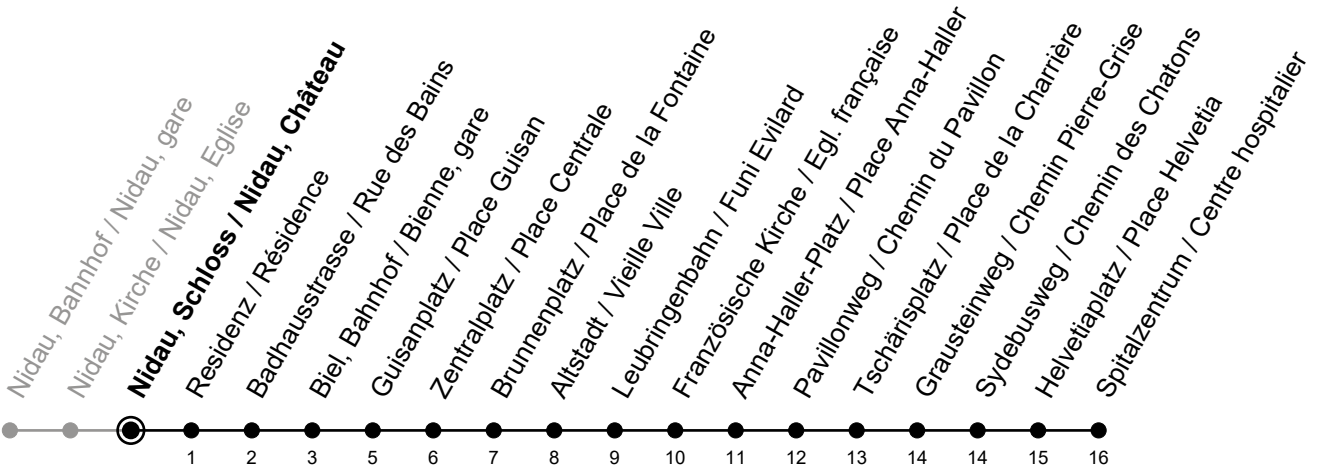

Nidau, Schloss / Nidau, Château

5

Richtung / Direction

Spitalzentrum / Centre hospitalier

gültig von 15.12.2024 bis 13.12.2025 / valable du 15.12.2024 au 13.12.2025

Abfahrten in Echtzeit
Départs en temps réel

Ferienfahrplan / Horaires de vacances: gültig von Montag bis Freitag / valable du lundi au vendredi,
23.12.2024-03.01.2025 und / et 07.07.2025-15.08.2025