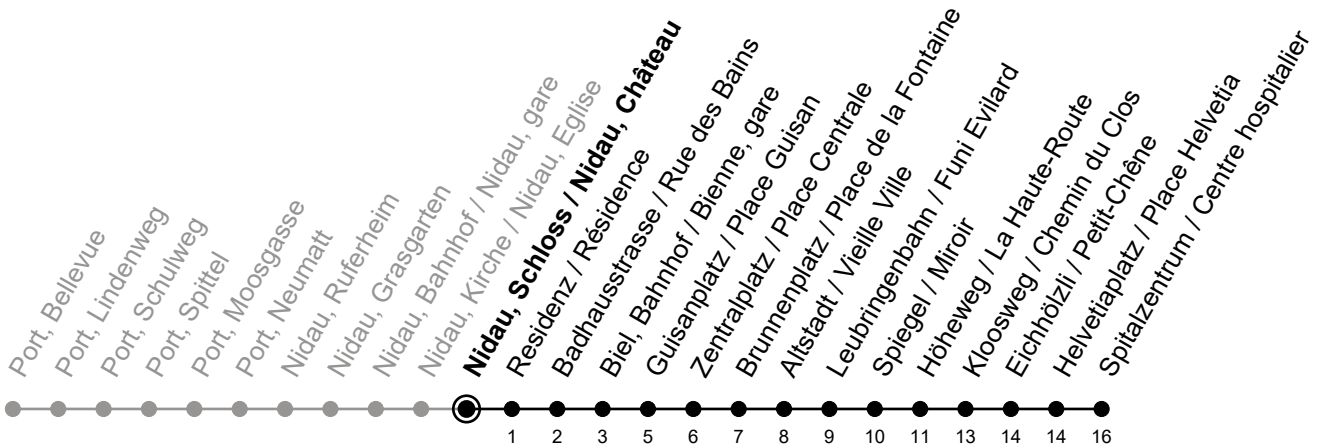

Nidau, Schloss / Nidau, Château

6

Richtung / Direction

Spitalzentrum / Centre hospitalier

gültig von 15.12.2024 bis 13.12.2025 / valable du 15.12.2024 au 13.12.2025

Abfahrten in Echtzeit
Départs en temps réel

Ungefähre Reisezeit in Minuten / Durée approximative du trajet en minutes

	Montag - Freitag Lundi - Vendredi	Samstag Samedi	Sonntag Dimanche
5	33	59	59
6	04 19 34 49	29 59	29 59
7	04 19 34 49	29 52	29 59
8	04 19 34 49	19 34 49	29 59
9	04 19 34 49	04 19 34 49	29 59
10	04 19 34 49	04 19 34 49	29 52
11	04 19 34 49	04 19 34 49	19 34 49
12	04 19 34 49	04 19 34 49	04 19 34 49
13	04 19 34 49	04 19 34 49	04 19 34 49
14	04 19 34 49	04 19 34 49	04 19 34 49
15	04 19 34 49	04 19 34 49	04 19 34 49
16	04 19 34 49	04 19 34 49	04 19 34 49
17	04 19 34 49	04 19 34 49	04 19 34 49
18	04 19 34 49	04 19 34 49	04 19 34 49
19	04 19 34 49	04 19 34 44 _A 59	04 19 34 44 _A 59
20	04 19 34 49	14 _A 29 59	14 _A 29 59
21	04 14 _A 29 44 _A 59	29 59	29 59
22	29 59	29 59	29 59
23	29 59	29 59	29 59
0	22 _A 39 _A	22 _A 39 _A	22 _A 39 _A

Bemerkungen / Remarques

Sonntagsfahrplan / Horaire du dimanche: 25.12., 26.12., 1.1., 2.1.,
Karfreitag / Ve. Saint, Ostermontag / Lu. de Pâques, Auffahrt / Ascension,
Pfingstmontag / Lu. de Pentecôte, 1. August / 1er août

A = Fahrt bis Biel, Bahnhof / Bienne, gare
circule jusqu'à Biel, Bahnhof / Bienne, gare