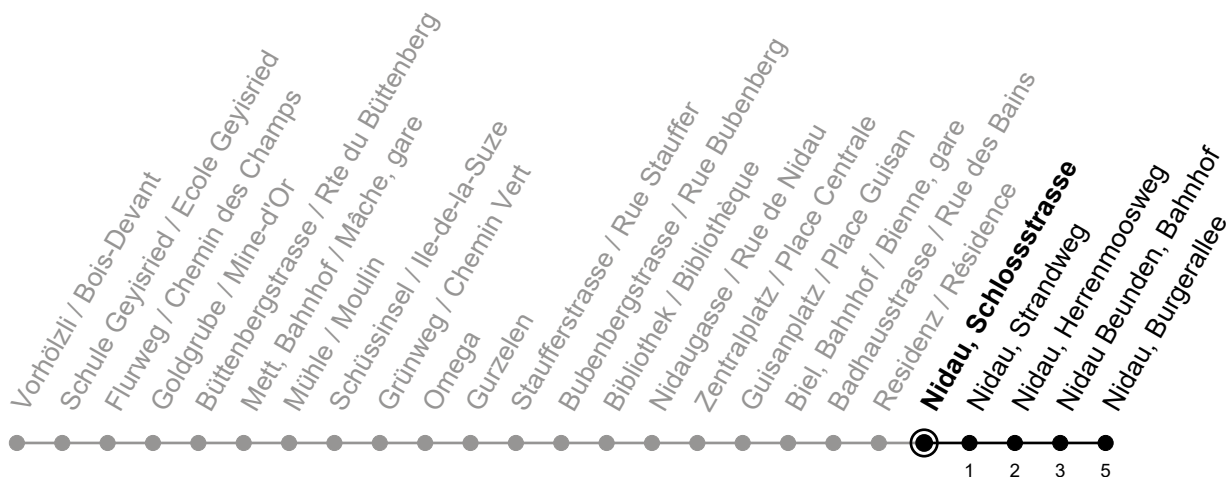

Nidau, Schlosstrasse

4

Richtung / Direction

Nidau, Burgerallee

gültig von 15.12.2024 bis 13.12.2025 / valable du 15.12.2024 au 13.12.2025

Abfahrten in Echtzeit
Départs en temps réel

Ungefähre Reisezeit in Minuten / Durée approximative du trajet en minutes

	Montag - Freitag Lundi - Vendredi	Samstag Samedi	Sonntag Dimanche
5	31 46	50	50
6	01 16 31 46	20 50	20 50
7	01 16 31 46	20 45	20 50
8	01 16 31 46	05 16 31 46	20 50
9	01 16 31 46	01 16 31 46	20 50
10	01 16 31 46	01 16 31 46	20 45
11	01 16 31 46	01 16 31 46	05 16 31 46
12	01 16 31 46	01 16 31 46	01 16 31 46
13	01 16 31 46	01 16 31 46	01 16 31 46
14	01 16 31 46	01 16 31 46	01 16 31 46
15	01 16 31 46	01 16 31 46	01 16 31 46
16	01 16 31 46	01 16 31 46	01 16 31 46
17	01 16 31 46	01 16 31 46	01 16 31 46
18	01 16 31 46	01 16 31 46	01 16 31 46
19	01 16 31 46	01 16 31 50	01 16 31 50
20	01 16 31 46	20 50	20 50
21	01 20 50	20 50	20 50
22	20 50	20 50	20 50
23	20 50	20 50	20 50

Bemerkungen / Remarques

Sonntagsfahrplan / Horaire du dimanche: 25.12., 26.12., 1.1., 2.1.,
Karfreitag / Ve. Saint, Ostermontag / Lu. de Pâques, Auffahrt / Ascension,
Pfingstmontag / Lu. de Pentecôte, 1. August / 1er août