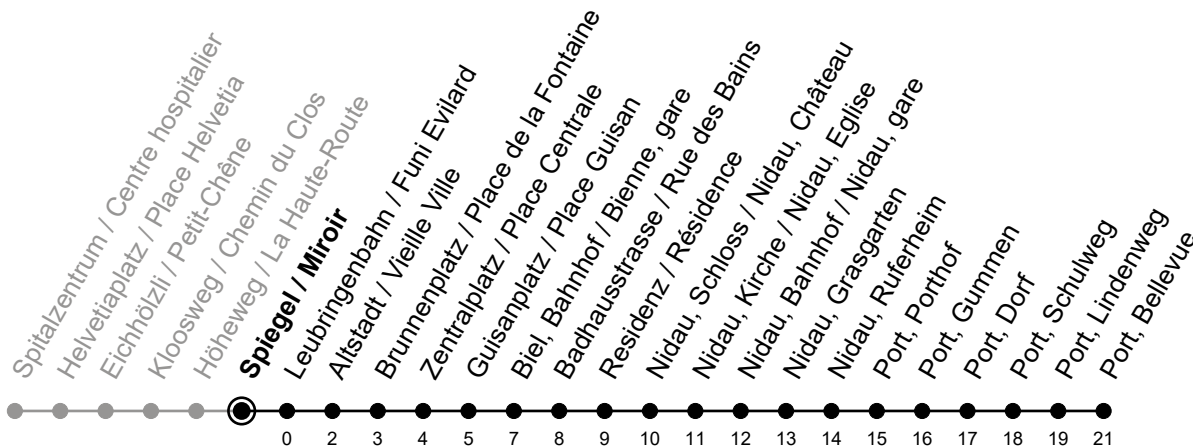

Spiegel / Miroir

6

Richtung / Direction

Port, Bellevue

gültig von 15.12.2024 bis 13.12.2025 / valable du 15.12.2024 au 13.12.2025

Abfahrten in Echtzeit
Départs en temps réel

Ungefähre Reisezeit in Minuten / Durée approximative du trajet en minutes

🕒	Montag - Freitag Lundi - Vendredi	Samstag Samedi	Sonntag Dimanche
5	28 58	56	56
6	13 28 43 58	26 56	26 56
7	13 28 43 58	26 58	26 56
8	13 28 43 58	13 28 43 58	26 56
9	13 28 43 58	13 28 43 58	26 56
10	13 28 43 58	13 28 43 58	26 58
11	13 28 43 58	13 28 43 58	13 28 43 58
12	13 28 43 58	13 28 43 58	13 28 43 58
13	13 28 43 58	13 28 43 58	13 28 43 58
14	13 28 43 58	13 28 43 58	13 28 43 58
15	13 28 43 58	13 28 43 58	13 28 43 58
16	13 28 43 58	13 28 43 58	13 28 43 58
17	13 28 43 58	13 28 43 58	13 28 43 58
18	13 28 43 58	13 28 43 58	13 28 43 58
19	13 28 43 58	13 28 43 58	13 28 43 58
20	13 28 43 58	26 56	26 56
21	13 28 56	26 56	26 56
22	26 56	26 56	26 56
23	26 56	26 56	26 56
0	20 _A	20 _A	20 _A

Bemerkungen / Remarques

Sonntagsfahrplan / Horaire du dimanche: 25.12., 26.12., 1.1., 2.1.,
Karfreitag / Ve. Saint, Ostermontag / Lu. de Pâques, Auffahrt / Ascension,
Pfingstmontag / Lu. de Pentecôte, 1. August / 1er août

A = Fahrt bis Nidau, Bahnhof / Nidau, gare
circule jusqu'à Nidau, Bahnhof / Nidau, gare