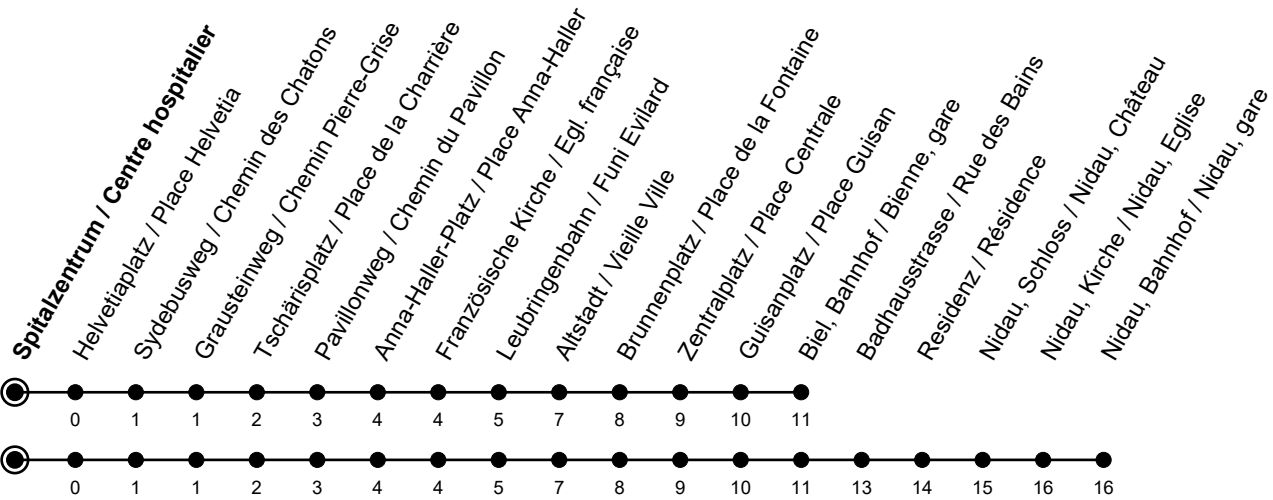

Spitalzentrum / Centre hospitalier

5

Richtung / Direction

Nidau, Bahnhof / Nidau, gare

gültig von 15.12.2024 bis 13.12.2025 / valable du 15.12.2024 au 13.12.2025

Abfahrten in Echtzeit
Départs en temps réel

Ungefähre Reisezeit in Minuten / Durée approximative du trajet en minutes

🕒	Montag - Freitag Lundi - Vendredi	Samstag Samedi	Sonntag Dimanche	Ferien Vacances
6	02 ^② 17 ^② 32 ^② 47 ^②	07 37	07 37	02 17 32 47
7	02 ^② 17 ^② 32 ^② 47 ^②	07 37	07 37	02 17 32 47
8	02 ^② 17 32 47	02 17 32 47	07 37	02 17 32 47
9	02 17 32 47	02 17 32 47	07 37	02 17 32 47
10	02 17 32 47	02 17 32 47	07 32	02 17 32 47
11	02 17 32 47	02 17 32 47	02 17 32 47	02 17 32 47
12	02 17 32 47	02 17 32 47	02 17 32 47	02 17 32 47
13	02 17 32 47	02 17 32 47	02 17 32 47	02 17 32 47
14	02 17 32 47	02 17 32 47	02 17 32 47	02 17 32 47
15	02 17 32 ^② 47 ^②	02 17 32 47	02 17 32 47	02 17 32 47
16	02 ^② 17 ^② 32 ^② 47 ^②	02 17 32 47	02 17 32 47	02 17 32 47
17	02 ^② 17 ^② 32 ^② 47 ^②	02 17 32 47	02 17 32 47	02 17 32 47
18	02 ^② 17 32 47	02 17 32 47	02 17 32 47	02 17 32 47
19	02 17 32 47	02 17 32 47	02 17 32 47	02 17 32 47
20	02 17 32 47	07 37	07 37	02 17 32 47
21	02 17 37	07 37	07 37	02 17 37
22	07 37	07 37	07 37	07 37
23	07 37	07 37	07 37	07 37

Bemerkungen / Remarques

Sonntagsfahrplan / Horaire du dimanche: 25.12., 26.12., 1.1., 2.1.,
 Karfreitag / Ve. Saint, Ostermontag / Lu. de Pâques, Auffahrt / Ascension,
 Pfingstmontag / Lu. de Pentecôte, 1. August / 1er août

Ferienfahrplan / Horaires de vacances: gültig von Montag bis Freitag / valable du lundi au vendredi,
 23.12.2024-03.01.2025 und / et 07.07.2025-15.08.2025