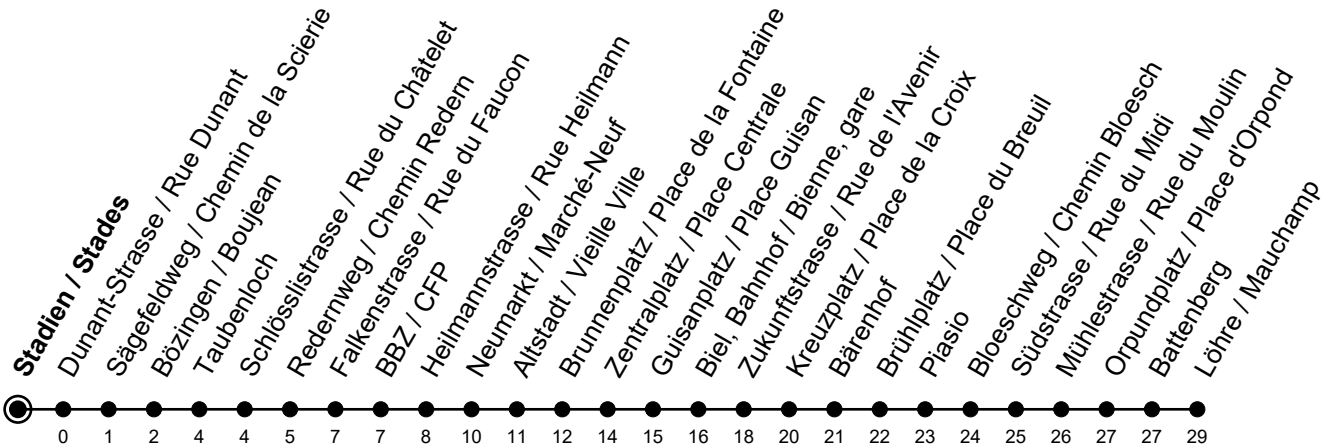

Stadien / Stades

Richtung / Direction

Löhre / Mauchamp

gültig von 15.12.2024 bis 13.12.2025 / valable du 15.12.2024 au 13.12.2025

Abfahrten in Echtzeit
Départs en temps réel

Ungefähre Reisezeit in Minuten / Durée approximative du trajet en minutes

Bemerkungen / Remarques

Sonntagsfahrplan / Horaire du dimanche: 25.12., 26.12., 1.1., 2.1., Karfreitag / Ve. Saint, Ostermontag / Lu. de Pâques, Auffahrt / Ascension, Pfingstmontag / Lu. de Pentecôte, 1. August / 1er août

Ferienfahrplan / Horaires de vacances: gültig von Montag bis Freitag / valable du lundi au vendredi, 23.12.2024-03.01.2025 und / et 07.07.2025-15.08.2025

A = verkehrt nur Freitag / ne circule que vendredi

B = Fahrt bis Biel, Bahnhof / Bienne, gare
circule jusqu'à Biel, Bahnhof / Bienne, gare