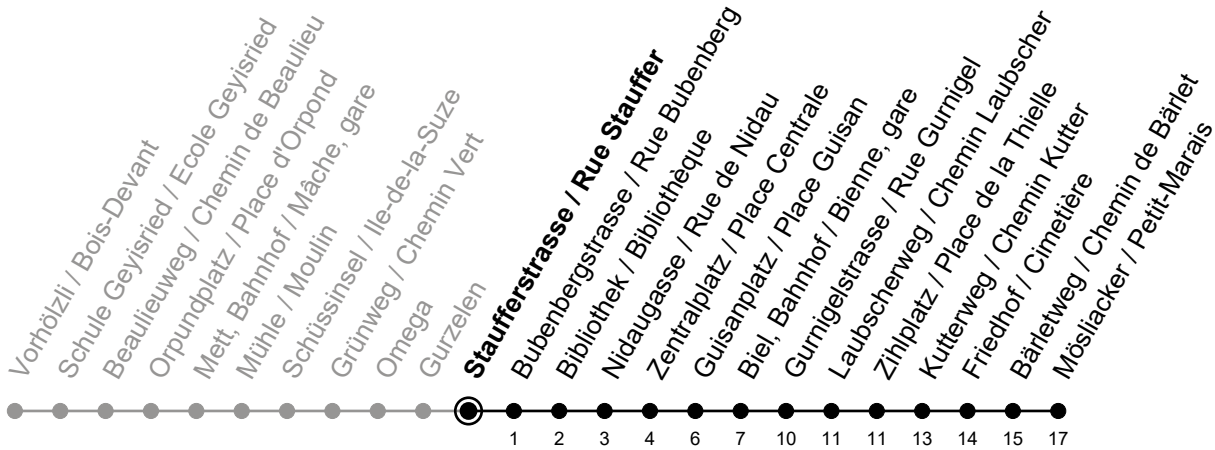

# Staufferstrasse / Rue Stauffer

# 3

Richtung / Direction

## Mösliacker / Petit-Marais

gültig von 15.12.2024 bis 13.12.2025 / valable du 15.12.2024 au 13.12.2025

Abfahrten in Echtzeit  
Départs en temps réel

Ungefähre Reisezeit in Minuten / Durée approximative du trajet en minutes