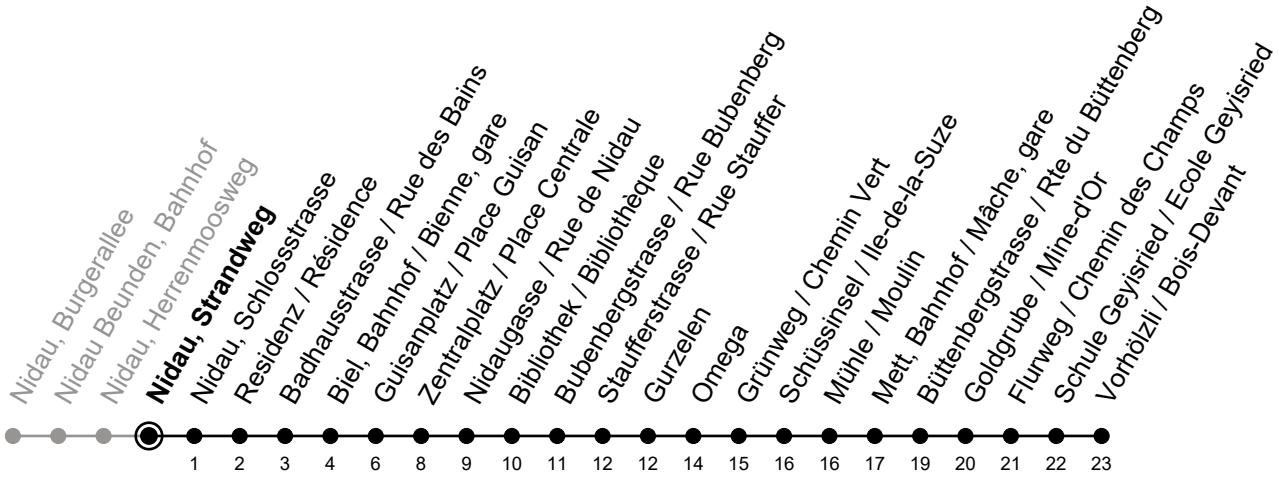

# Nidau, Strandweg

# 4

Richtung / Direction

## Vorhölzli / Bois-Devant

gültig von 15.12.2024 bis 13.12.2025 / valable du 15.12.2024 au 13.12.2025

Abfahrten in Echtzeit  
Départs en temps réel

Ungefähre Reisezeit in Minuten / Durée approximative du trajet en minutes