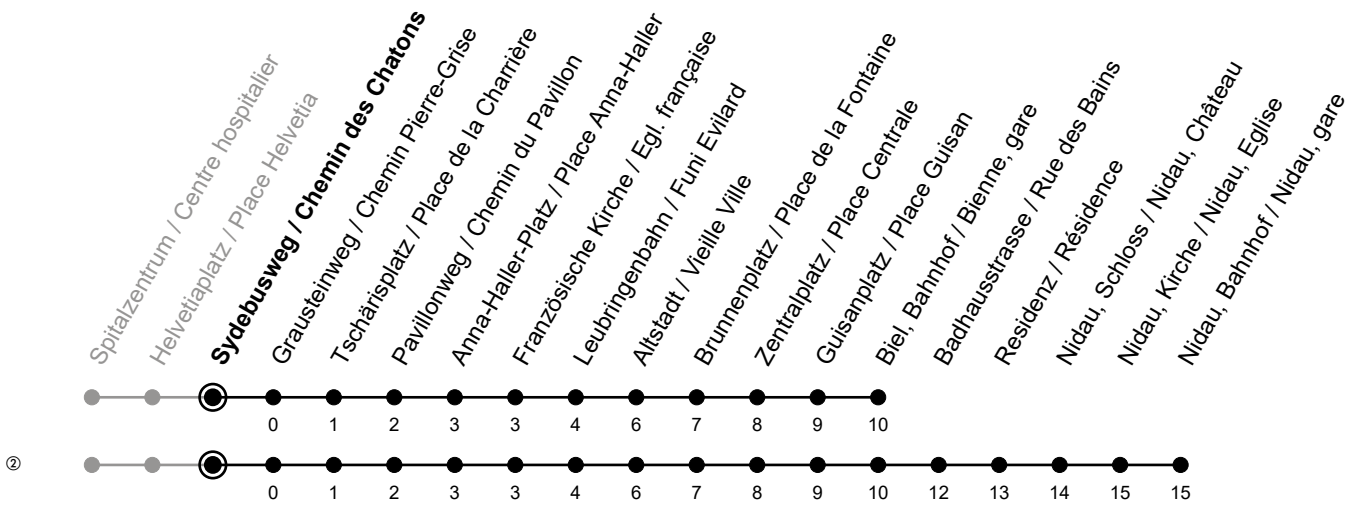

Sydebusweg / Chemin des Chatons

5

Richtung / Direction

Nidau, Bahnhof / Nidau, gare

gültig von 15.12.2024 bis 13.12.2025 / valable du 15.12.2024 au 13.12.2025

Abfahrten in Echtzeit
Départs en temps réel

Ungefähre Reisezeit in Minuten / Durée approximative du trajet en minutes

🕒	Montag - Freitag Lundi - Vendredi	Samstag Samedi	Sonntag Dimanche	Ferien Vacances
6	03 ^② 18 ^② 33 ^② 48 ^②	08 38	08 38	03 18 33 48
7	03 ^② 18 ^② 33 ^② 48 ^②	08 38	08 38	03 18 33 48
8	03 ^② 18 33 48	03 18 33 48	08 38	03 18 33 48
9	03 18 33 48	03 18 33 48	08 38	03 18 33 48
10	03 18 33 48	03 18 33 48	08 33	03 18 33 48
11	03 18 33 48	03 18 33 48	03 18 33 48	03 18 33 48
12	03 18 33 48	03 18 33 48	03 18 33 48	03 18 33 48
13	03 18 33 48	03 18 33 48	03 18 33 48	03 18 33 48
14	03 18 33 48	03 18 33 48	03 18 33 48	03 18 33 48
15	03 18 33 ^② 48 ^②	03 18 33 48	03 18 33 48	03 18 33 48
16	03 ^② 18 ^② 33 ^② 48 ^②	03 18 33 48	03 18 33 48	03 18 33 48
17	03 ^② 18 ^② 33 ^② 48 ^②	03 18 33 48	03 18 33 48	03 18 33 48
18	03 ^② 18 33 48	03 18 33 48	03 18 33 48	03 18 33 48
19	03 18 33 48	03 18 33 48	03 18 33 48	03 18 33 48
20	03 18 33 48	08 38	08 38	03 18 33 48
21	03 18 38	08 38	08 38	03 18 38
22	08 38	08 38	08 38	08 38
23	08 38	08 38	08 38	08 38

Bemerkungen / Remarques

Sonntagsfahrplan / Horaire du dimanche: 25.12., 26.12., 1.1., 2.1., Karfreitag / Ve. Saint, Ostermontag / Lu. de Pâques, Auffahrt / Ascension, Pfingstmontag / Lu. de Pentecôte, 1. August / 1er août

Ferienfahrplan / Horaires de vacances: gültig von Montag bis Freitag / valable du lundi au vendredi, 23.12.2024-03.01.2025 und / et 07.07.2025-15.08.2025