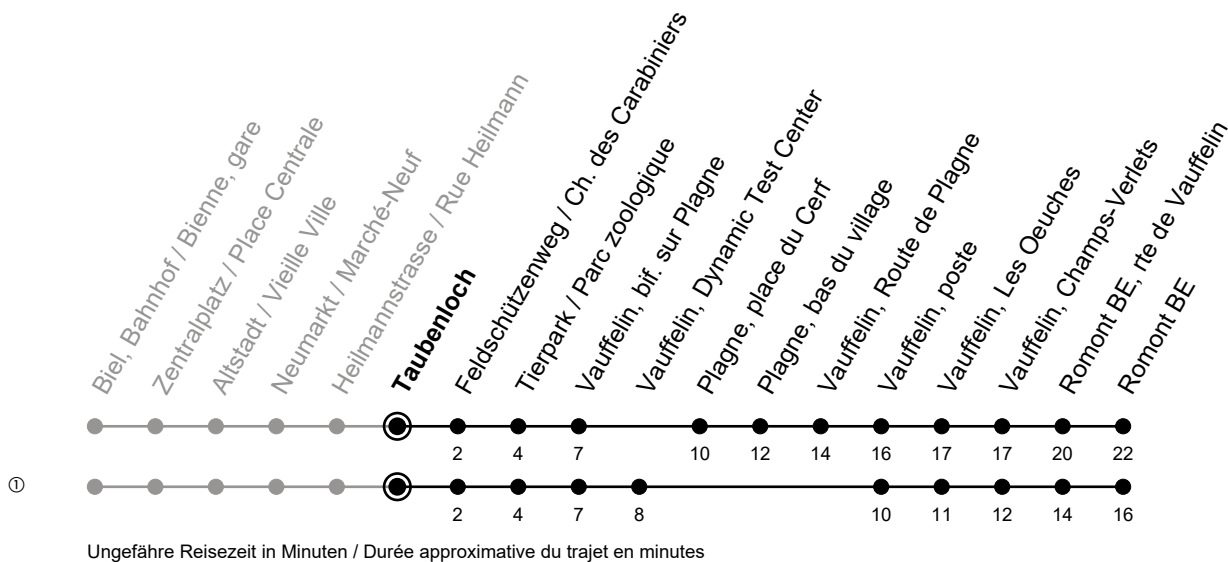

Taubenloch

Richtung / Direction

Romont BE

gültig von 15.12.2024 bis 13.12.2025 / valable du 15.12.2024 au 13.12.2025

Abfahrten in Echtzeit
Départs en temps réel

🕒	Montag - Freitag Lundi - Vendredi	Samstag Samedi	Sonntag Dimanche
5	22 ^①		
6	22 ^①		
7	22 ^①		
8			
9	57	57	57
10	57		
11		57	57
12	07		
13	57	57	57
14			
15	57	57	57
16	57	57	57
17	57	57	57
18	57		
19			
20			
21			
22			
23			

Bemerkungen / Remarques

Sonntagsfahrplan / Horaire du dimanche: 25.12., 26.12., 1.1., 2.1.,
Karfreitag / Ve. Saint, Ostermontag / Lu. de Pâques, Auffahrt / Ascension,
Pfingstmontag / Lu. de Pentecôte, 1. August / 1er août