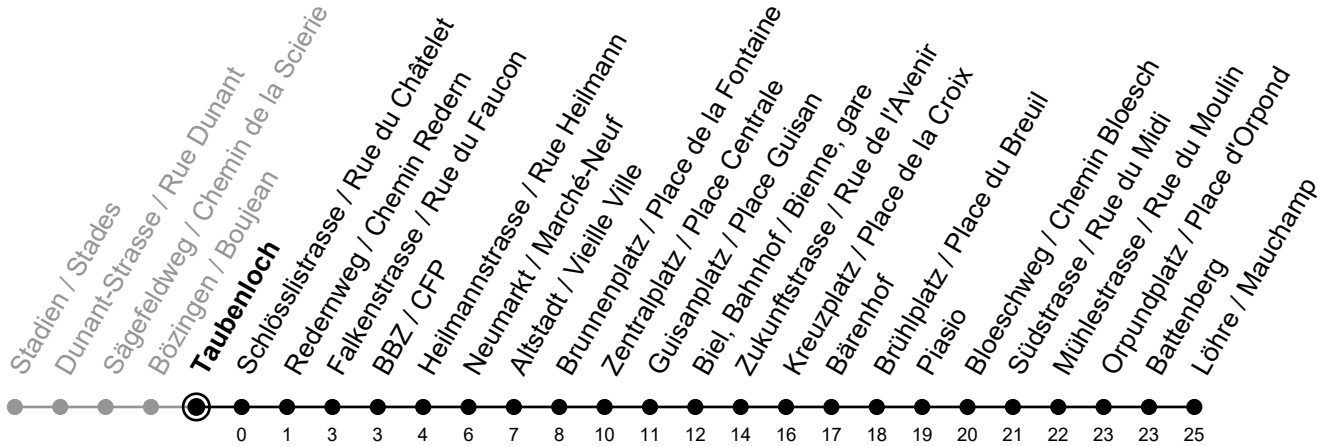

Taubenloch

Richtung / Direction

Löhre / Mauchamp

gültig von 15.12.2024 bis 13.12.2025 / valable du 15.12.2024 au 13.12.2025

Abfahrten in Echtzeit
Départs en temps réel

Ungefähre Reisezeit in Minuten / Durée approximative du trajet en minutes

	Montag - Freitag Lundi - Vendredi	Samstag Samedi	Sonntag Dimanche	Ferien Vacances
5	24 34 44 54	27	27	24 34 44 54
6	04 12 20 27 35 42 50 57	01 22 37 52	01 22 37 52	04 14 24 34 44 54
7	05 12 20 27 35 42 50 57	07 22 37 52	07 22 37 52	04 14 24 34 44 54
8	05 14 24 34 44 54	04 14 24 34 44 54	07 22 37 52	04 14 24 34 44 54
9	04 14 24 34 44 54	04 14 24 34 44 54	07 22 37 52	04 14 24 34 44 54
10	04 14 24 34 44 54	04 14 24 34 44 54	07 22 37 52	04 14 24 34 44 54
11	04 14 24 34 44 54	04 14 24 34 44 54	04 14 24 34 44 54	04 14 24 34 44 54
12	04 14 24 34 44 54	04 14 24 34 44 54	04 14 24 34 44 54	04 14 24 34 44 54
13	04 14 24 34 44 54	04 14 24 34 44 54	04 14 24 34 44 54	04 14 24 34 44 54
14	04 14 24 34 44 54	04 14 24 34 44 54	04 14 24 34 44 54	04 14 24 34 44 54
15	04 14 24 34 42 50 57	04 14 24 34 44 54	04 14 24 34 44 54	04 14 24 34 44 54
16	05 12 20 27 35 42 50 57	04 14 24 34 44 54	04 14 24 34 44 54	04 14 24 34 44 54
17	05 12 20 27 35 42 50 57	04 14 24 34 44 54	04 14 24 34 44 54	04 14 24 34 44 54
18	05 14 24 34 44 54	04 14 24 34 44 54	04 14 24 37 52	04 14 24 34 44 54
19	04 14 24 34 44 54	04 14 24 34 44 54	07 22 37 52	04 14 24 34 44 54
20	07 22 37 52	07 22 37 52	07 22 37 52	07 22 37 52
21	07 22 37 52	07 22 37 52	07 22 37 52	07 22 37 52
22	07 22 37 52	07 22 37 52	07 22 37 52	07 22 37 52
23	07 22 37 52	07 22 37 52	07 22 37 52	07 22 37 52
0	39 ^A 39 ^B	39 ^B		39 ^A 39 ^B

Ferienfahrplan / Horaires de vacances: gültig von Montag bis Freitag / valable du lundi au vendredi, 23.12.2024-03.01.2025 und / et 07.07.2025-15.08.2025

A = verkehrt nur Freitag / ne circule que vendredi

B = fährt bis Biel, Bahnhof / Bienne, gare
circule jusqu'à Biel, Bahnhof / Bienne, gare