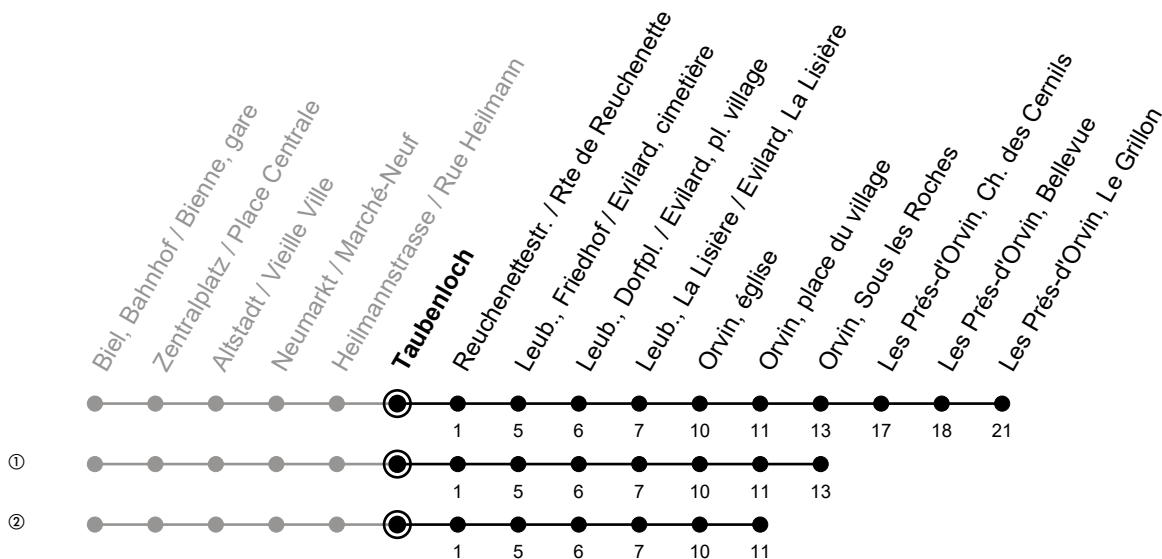

# Taubenloch

# 70

Richtung / Direction

## Les Prés-d'Orvin, Le Grillon

gültig von 15.12.2024 bis 13.12.2025 / valable du 15.12.2024 au 13.12.2025

Abfahrten in Echtzeit  
Départs en temps réel

Ungefähre Reisezeit in Minuten / Durée approximative du trajet en minutes

A = verkehrt nur Freitag / ne circule que vendredi