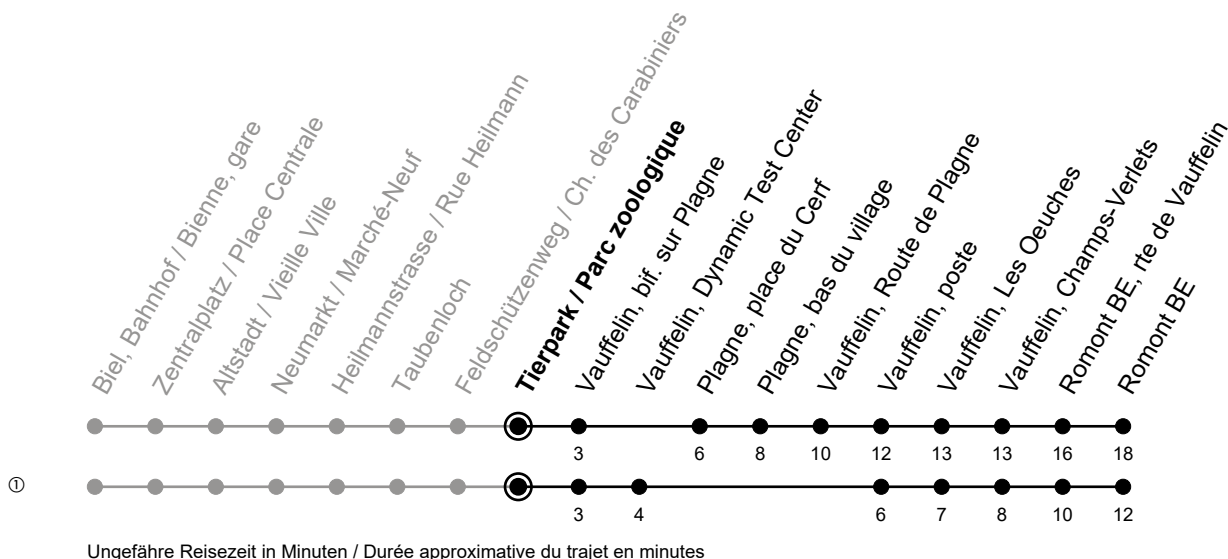

# Tierpark / Parc zoologique

# 71

Richtung / Direction

## Romont BE

gültig von 15.12.2024 bis 13.12.2025 / valable du 15.12.2024 au 13.12.2025

Abfahrten in Echtzeit  
Départs en temps réel

🕒	Montag - Freitag Lundi - Vendredi	Samstag Samedi	Sonntag Dimanche
5	26 <sup>①</sup>		
6	26 <sup>①</sup>		
7	26 <sup>①</sup>		
8			
9			
10	01	01	01
11	01		
12	11	01	01
13			
14	01	01	01
15			
16	01	01	01
17	01	01	01
18	01	01	01
19	01		
20			
21			
22			
23			

### Bemerkungen / Remarques

Sonntagsfahrplan / Horaire du dimanche: 25.12., 26.12., 1.1., 2.1.,  
Karfreitag / Ve. Saint, Ostermontag / Lu. de Pâques, Auffahrt / Ascension,  
Pfingstmontag / Lu. de Pentecôte, 1. August / 1er août