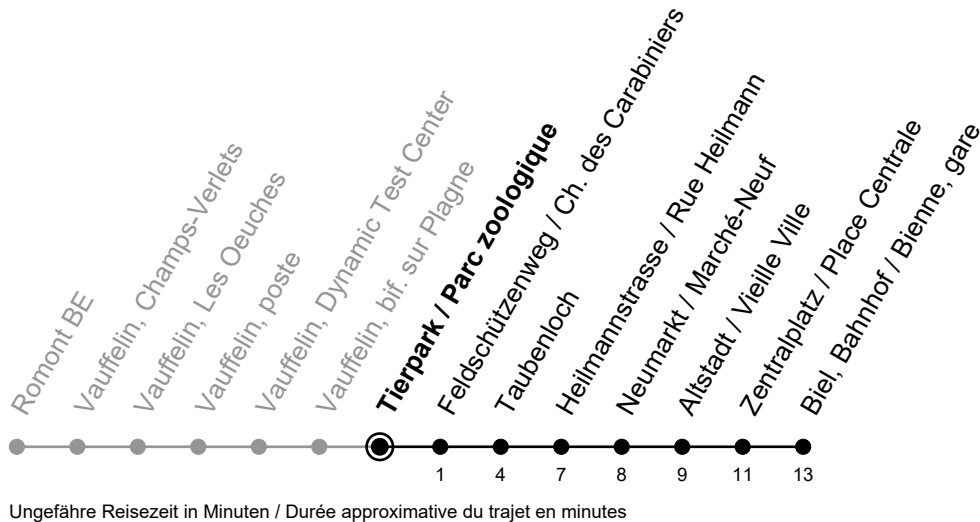

Tierpark / Parc zoologique

71

Richtung / Direction

Biel, Bahnhof / Bienne, gare

gültig von 15.12.2024 bis 13.12.2025 / valable du 15.12.2024 au 13.12.2025

Abfahrten in Echtzeit
Départs en temps réel

🕒	Montag - Freitag Lundi - Vendredi	Samstag Samedi	Sonntag Dimanche
5	56		
6	56	56	
7	56		
8		26	26
9			
10	31	31	31
11	31		
12		31	31
13	31		
14	31	31	31
15			
16	31	31	31
17	31	31	31
18	31	31	31
19	31		
20			
21	16	16	16
22	46 ^A	46	
23			

Bemerkungen / Remarques

Sonntagsfahrplan / Horaire du dimanche: 25.12., 26.12., 1.1., 2.1.,
Karfreitag / Ve. Saint, Ostermontag / Lu. de Pâques, Auffahrt / Ascension,
Pfingstmontag / Lu. de Pentecôte, 1. August / 1er août

A = verkehrt nur Freitag / ne circule que vendredi