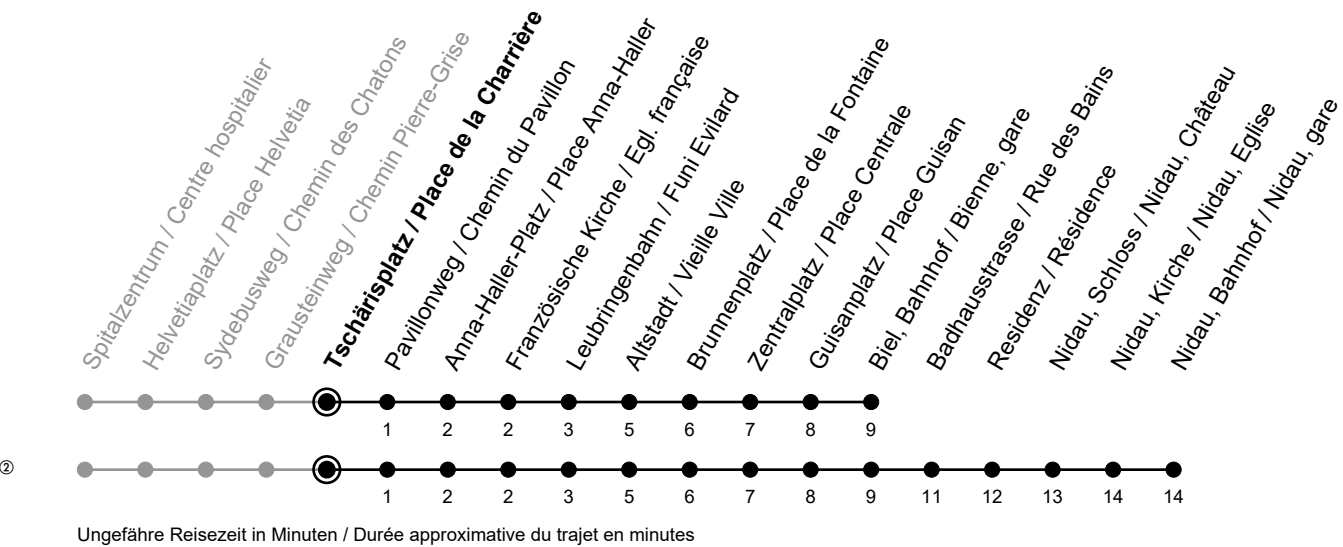

Tschärissplatz / Place de la Charrière

5

Richtung / Direction

Nidau, Bahnhof / Nidau, gare

gültig von 15.12.2024 bis 13.12.2025 / valable du 15.12.2024 au 13.12.2025

Abfahrten in Echtzeit
Départs en temps réel

🕒	Montag - Freitag Lundi - Vendredi	Samstag Samedi	Sonntag Dimanche	Ferien Vacances
6	04 [Ⓜ] 19 [Ⓜ] 34 [Ⓜ] 49 [Ⓜ]	09 39	09 39	04 19 34 49
7	04 [Ⓜ] 19 [Ⓜ] 34 [Ⓜ] 49 [Ⓜ]	09 39	09 39	04 19 34 49
8	04 [Ⓜ] 19 34 49	04 19 34 49	09 39	04 19 34 49
9	04 19 34 49	04 19 34 49	09 39	04 19 34 49
10	04 19 34 49	04 19 34 49	09 34	04 19 34 49
11	04 19 34 49	04 19 34 49	04 19 34 49	04 19 34 49
12	04 19 34 49	04 19 34 49	04 19 34 49	04 19 34 49
13	04 19 34 49	04 19 34 49	04 19 34 49	04 19 34 49
14	04 19 34 49	04 19 34 49	04 19 34 49	04 19 34 49
15	04 19 34 [Ⓜ] 49 [Ⓜ]	04 19 34 49	04 19 34 49	04 19 34 49
16	04 [Ⓜ] 19 [Ⓜ] 34 [Ⓜ] 49 [Ⓜ]	04 19 34 49	04 19 34 49	04 19 34 49
17	04 [Ⓜ] 19 [Ⓜ] 34 [Ⓜ] 49 [Ⓜ]	04 19 34 49	04 19 34 49	04 19 34 49
18	04 [Ⓜ] 19 34 49	04 19 34 49	04 19 34 49	04 19 34 49
19	04 19 34 49	04 19 34 49	04 19 34 49	04 19 34 49
20	04 19 34 49	09 39	09 39	04 19 34 49
21	04 19 39	09 39	09 39	04 19 39
22	09 39	09 39	09 39	09 39
23	09 39	09 39	09 39	09 39

Bemerkungen / Remarques

Sonntagsfahrplan / Horaire du dimanche: 25.12., 26.12., 1.1., 2.1., Karfreitag / Ve. Saint, Ostermontag / Lu. de Pâques, Auffahrt / Ascension, Pfingstmontag / Lu. de Pentecôte, 1. August / 1er août

Ferienfahrplan / Horaires de vacances: gültig von Montag bis Freitag / valable du lundi au vendredi, 23.12.2024-03.01.2025 und / et 07.07.2025-15.08.2025