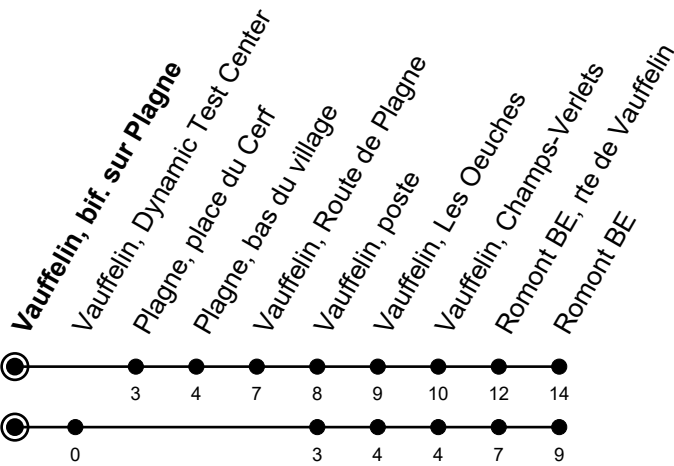

Vauffelin, bif. sur Plagne

Richtung / Direction

Romont BE

gültig von 15.12.2024 bis 13.12.2025 / valable du 15.12.2024 au 13.12.2025

Abfahrten in Echtzeit
Départs en temps réel

Ungefähre Reisezeit in Minuten / Durée approximative du trajet en minutes

🕒	Montag - Freitag Lundi - Vendredi	Samstag Samedi	Sonntag Dimanche
5	30 ^①		
6	30 ^①	30 ^①	
7	30 ^①		
8		00 ^①	00 ^①
9			
10	05	05	05
11	05		
12	15	05	05
13			
14	05	05	05
15			
16	05	05	05
17	05	05	05
18	05	05	05
19	05		
20	50 ^①	50 ^①	50 ^①
21			
22	20 ^{A ①}	20 ^①	
23	50 ^{A ①}	50 ^①	

Bemerkungen / Remarques

Sonntagsfahrplan / Horaire du dimanche: 25.12., 26.12., 1.1., 2.1., Karfreitag / Ve. Saint, Ostermontag / Lu. de Pâques, Auffahrt / Ascension, Pfingstmontag / Lu. de Pentecôte, 1. August / 1er août

A = verkehrt nur Freitag / ne circule que vendredi