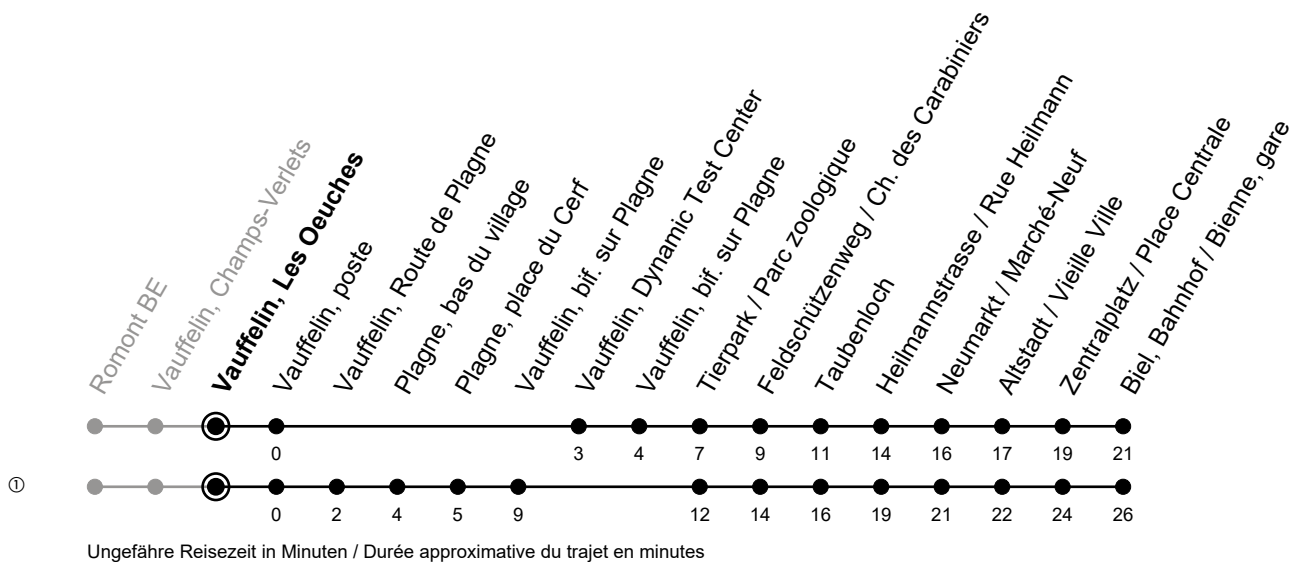

Vaufffelin, Les Oeuches

71

Richtung / Direction

Biel, Bahnhof / Bienne, gare

gültig von 15.12.2024 bis 13.12.2025 / valable du 15.12.2024 au 13.12.2025

Abfahrten in Echtzeit
Départs en temps réel

🕒	Montag - Freitag Lundi - Vendredi	Samstag Samedi	Sonntag Dimanche
5	44 ^①		
6	44 ^①	44 ^①	
7	44 ^①		
8		14 ^①	14 ^①
9			
10	24	24	24
11	24		
12		24	24
13	19 ^①		
14	24	24	24
15			
16	24	24	24
17	24	24	24
18	24	24	24
19	24		
20			
21	04 ^①	04 ^①	04 ^①
22	34 ^{A①}	34 ^①	
23			

Bemerkungen / Remarques

Sonntagsfahrplan / Horaire du dimanche: 25.12., 26.12., 1.1., 2.1.,
Karfreitag / Ve. Saint, Ostermontag / Lu. de Pâques, Auffahrt / Ascension,
Pfingstmontag / Lu. de Pentecôte, 1. August / 1er août

A = verkehrt nur Freitag / ne circule que vendredi