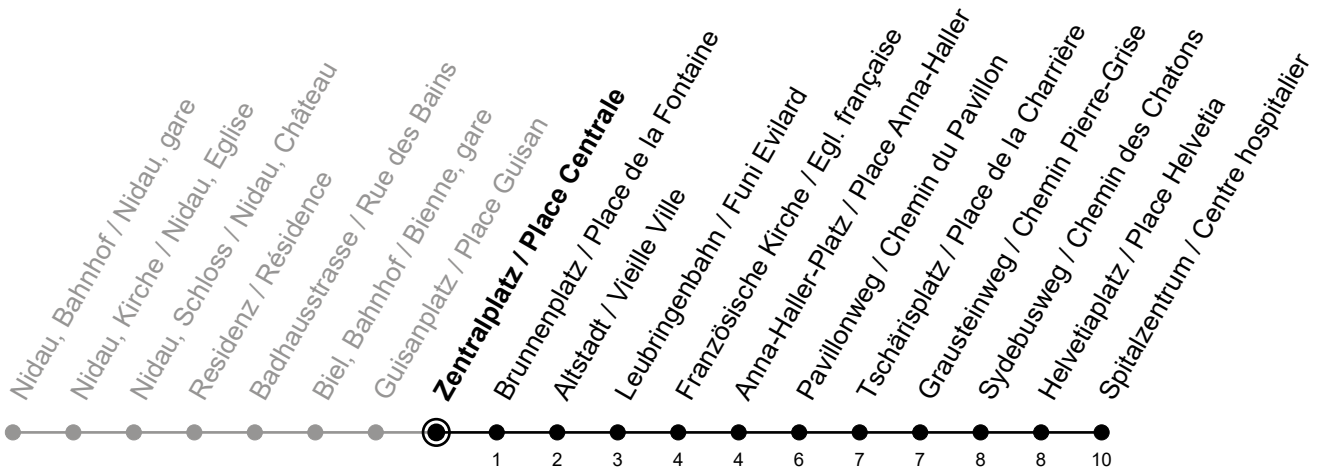

Zentralplatz / Place Centrale

5

Richtung / Direction

Spitalzentrum / Centre hospitalier

gültig von 15.12.2024 bis 13.12.2025 / valable du 15.12.2024 au 13.12.2025

Abfahrten in Echtzeit
Départs en temps réel