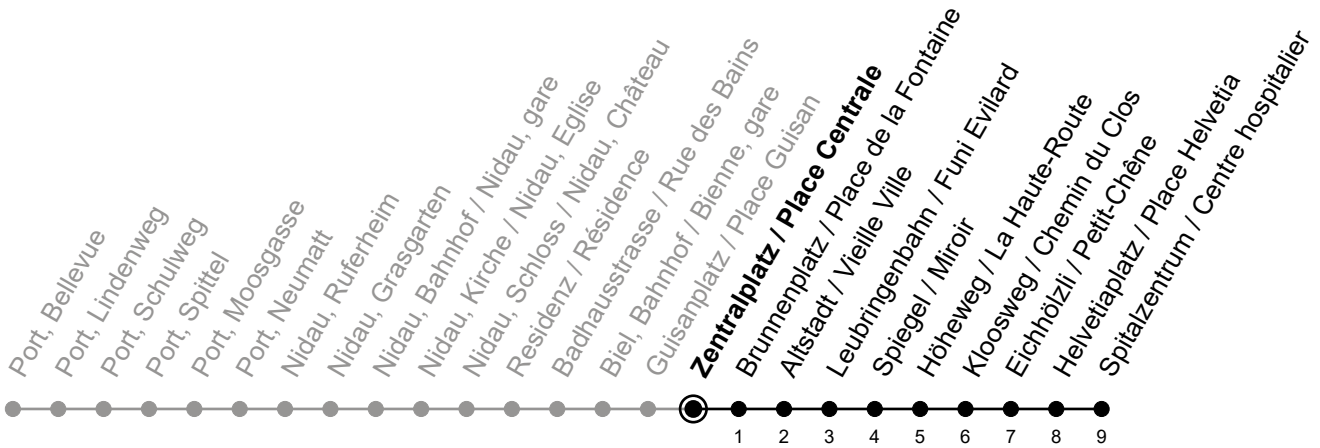

Zentralplatz / Place Centrale

6

Richtung / Direction

Spitalzentrum / Centre hospitalier

gültig von 15.12.2024 bis 13.12.2025 / valable du 15.12.2024 au 13.12.2025

Abfahrten in Echtzeit
Départs en temps réel

Ungefähre Reisezeit in Minuten / Durée approximative du trajet en minutes

🕒	Montag - Freitag Lundi - Vendredi	Samstag Samedi	Sonntag Dimanche
5	40		
6	11 26 41 56	04 34	04 34
7	11 26 41 56	04 34 57	04 34
8	11 26 41 56	26 41 56	04 34
9	11 26 41 56	11 26 41 56	04 34
10	11 26 41 56	11 26 41 56	04 34 57
11	11 26 41 56	11 26 41 56	26 41 56
12	11 26 41 56	11 26 41 56	11 26 41 56
13	11 26 41 56	11 26 41 56	11 26 41 56
14	11 26 41 56	11 26 41 56	11 26 41 56
15	11 26 41 56	11 26 41 56	11 26 41 56
16	11 26 41 56	11 26 41 56	11 26 41 56
17	11 26 41 56	11 26 41 56	11 26 41 56
18	11 26 41 56	11 26 41 56	11 26 41 56
19	11 26 41 56	11 26 41	11 26 41
20	11 26 41 56	04 34	04 34
21	11 34	04 34	04 34
22	04 34	04 34	04 34
23	04 34	04 34	04 34
0	04	04	04

Bemerkungen / Remarques

Sonntagsfahrplan / Horaire du dimanche: 25.12., 26.12., 1.1., 2.1.,
Karfreitag / Ve. Saint, Ostermontag / Lu. de Pâques, Auffahrt / Ascension,
Pfingstmontag / Lu. de Pentecôte, 1. August / 1er août