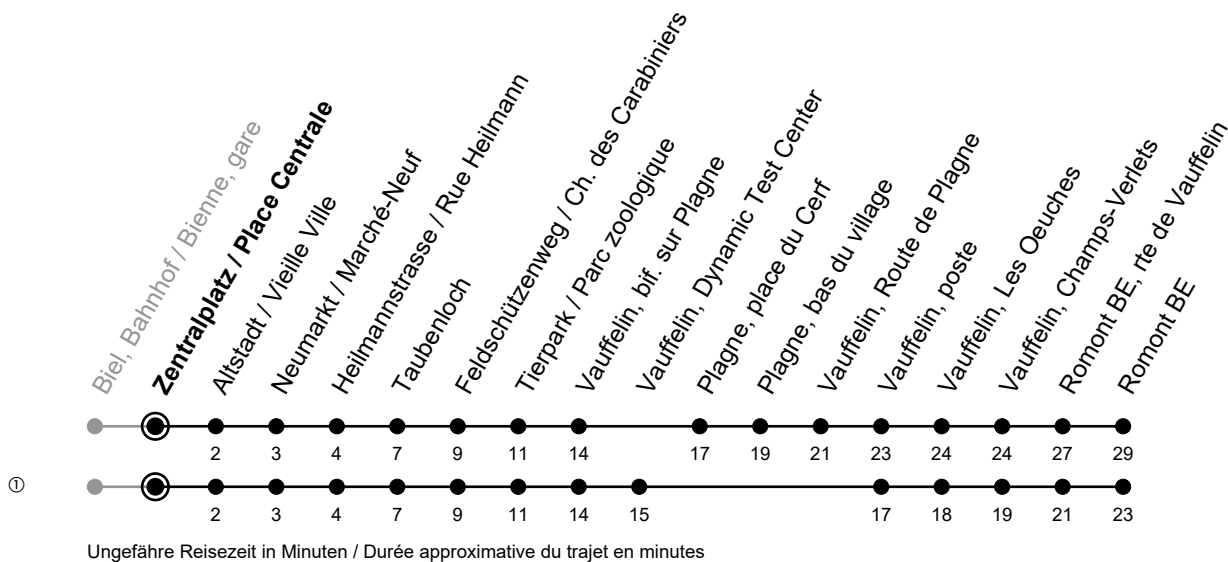

Zentralplatz / Place Centrale

71

Richtung / Direction

Romont BE

gültig von 15.12.2024 bis 13.12.2025 / valable du 15.12.2024 au 13.12.2025

Abfahrten in Echtzeit
Départs en temps réel

Ungefähre Reisezeit in Minuten / Durée approximative du trajet en minutes

🕒	Montag - Freitag Lundi - Vendredi	Samstag Samedi	Sonntag Dimanche
5	15 ^①		
6	15 ^①		
7	15 ^①		
8			
9	50	50	50
10	50		
11		50	50
12	00		
13	50	50	50
14			
15	50	50	50
16	50	50	50
17	50	50	50
18	50		
19			
20			
21			
22			
23			

Bemerkungen / Remarques

Sonntagsfahrplan / Horaire du dimanche: 25.12., 26.12., 1.1., 2.1.,
Karfreitag / Ve. Saint, Ostermontag / Lu. de Pâques, Auffahrt / Ascension,
Pfingstmontag / Lu. de Pentecôte, 1. August / 1er août