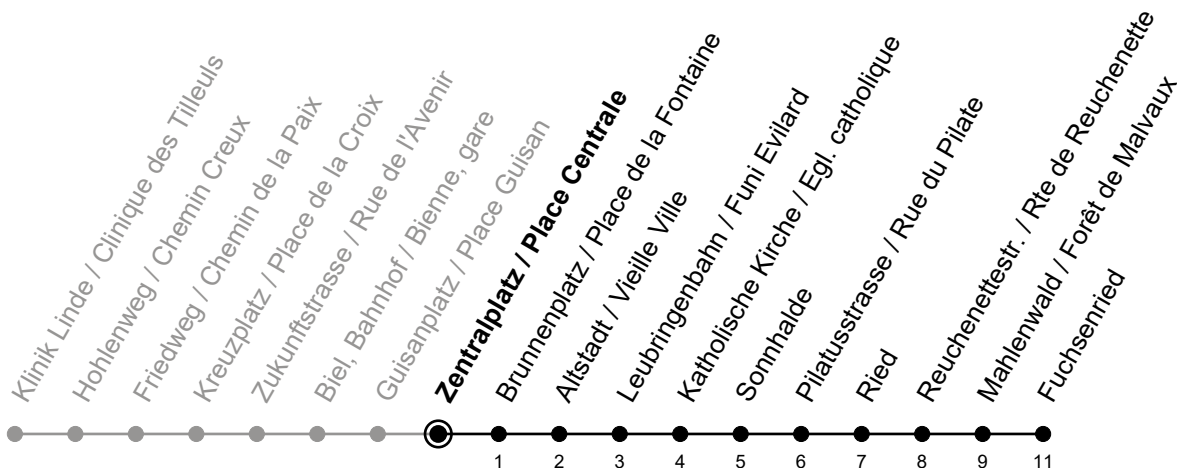

Zentralplatz / Place Centrale

Richtung / Direction

Fuchsenried

gültig von 15.12.2024 bis 13.12.2025 / valable du 15.12.2024 au 13.12.2025

Abfahrten in Echtzeit
Départs en temps réel

Ungefähre Reisezeit in Minuten / Durée approximative du trajet en minutes

🕒	Montag - Freitag Lundi - Vendredi	Samstag Samedi	Sonntag Dimanche
5	43 58	48	48
6	13 28 43 58	18 48	18 48
7	13 28 43 58	18 48	18 48
8	13 28 43 58	13 28 43 58	18 48
9	13 28 43 58	13 28 43 58	18 48
10	13 28 43 58	13 28 43 58	18 48
11	13 28 43 58	13 28 43 58	13 28 43 58
12	13 28 43 58	13 28 43 58	13 28 43 58
13	13 28 43 58	13 28 43 58	13 28 43 58
14	13 28 43 58	13 28 43 58	13 28 43 58
15	13 28 43 58	13 28 43 58	13 28 43 58
16	13 28 43 58	13 28 43 58	13 28 43 58
17	13 28 43 58	13 28 43 58	13 28 43 58
18	13 28 43 58	13 28 43 58	13 28 43 58
19	13 28 43 58	13 28 43 58	13 28 43 58
20	13 28 43 58	18 48	18 48
21	13 24 48	18 48	18 48
22	18 48	18 48	18 48
23	18 48	18 48	18 48