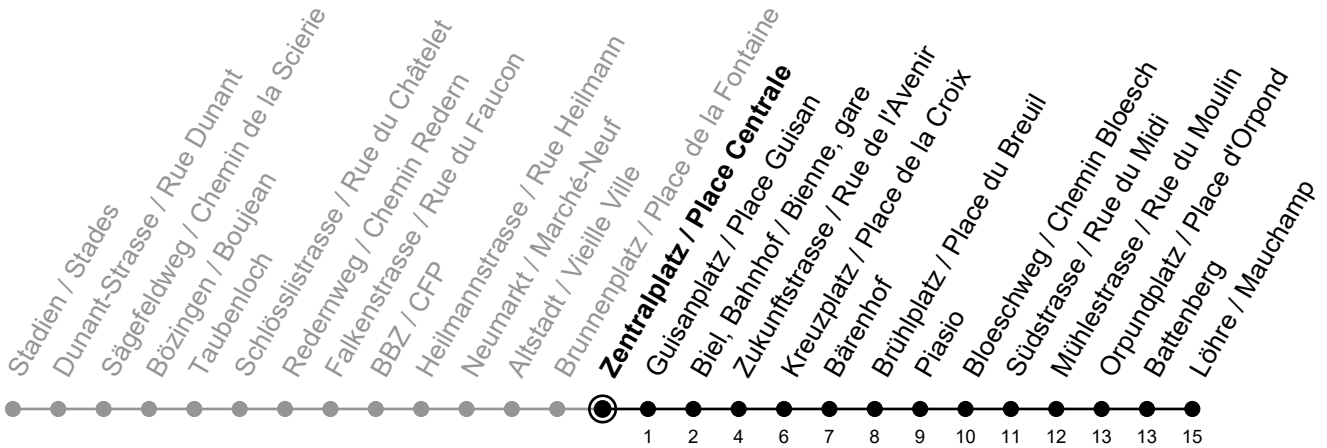

# Zentralplatz / Place Centrale

Richtung / Direction

## Löhre / Mauchamp

gültig von 15.12.2024 bis 13.12.2025 / valable du 15.12.2024 au 13.12.2025

Abfahrten in Echtzeit  
Départs en temps réel

Ungefähre Reisezeit in Minuten / Durée approximative du trajet en minutes

**Ferienfahrplan / Horaires de vacances:** gültig von Montag bis Freitag / valable du lundi au vendredi, 23.12.2024-03.01.2025 und / et 07.07.2025-15.08.2025

**A** = verkehrt nur Freitag / ne circule que vendredi

**B** = Fahrt bis Biel, Bahnhof / Bienne, gare  
circule jusqu'à Biel, Bahnhof / Bienne, gare