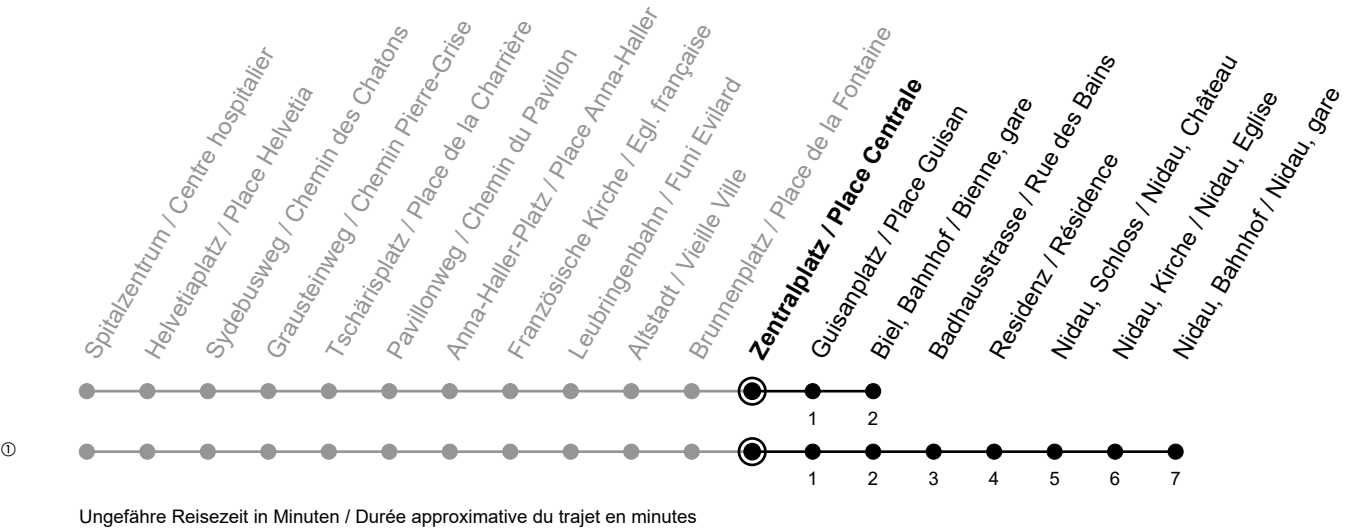

Zentralplatz / Place Centrale

5

Richtung / Direction

Nidau, Bahnhof / Nidau, gare

gültig von 15.12.2024 bis 13.12.2025 / valable du 15.12.2024 au 13.12.2025

Abfahrten in Echtzeit
Départs en temps réel

🕒	Montag - Freitag Lundi - Vendredi	Samstag Samedi	Sonntag Dimanche	Ferien Vacances
6	12 ^① 27 ^① 42 ^① 57 ^①	15 45	15 45	12 27 42 57
7	12 ^① 27 ^① 42 ^① 57 ^①	15 45	15 45	12 27 42 57
8	12 ^① 27 42 57	12 27 42 57	15 45	12 27 42 57
9	12 27 42 57	12 27 42 57	15 45	12 27 42 57
10	12 27 42 57	12 27 42 57	15 42	12 27 42 57
11	12 27 42 57	12 27 42 57	12 27 42 57	12 27 42 57
12	12 27 42 57	12 27 42 57	12 27 42 57	12 27 42 57
13	12 27 42 57	12 27 42 57	12 27 42 57	12 27 42 57
14	12 27 42 57	12 27 42 57	12 27 42 57	12 27 42 57
15	12 27 42 ^① 57 ^①	12 27 42 57	12 27 42 57	12 27 42 57
16	12 ^① 27 ^① 42 ^① 57 ^①	12 27 42 57	12 27 42 57	12 27 42 57
17	12 ^① 27 ^① 42 ^① 57 ^①	12 27 42 57	12 27 42 57	12 27 42 57
18	12 ^① 27 42 57	12 27 42 57	12 27 42 57	12 27 42 57
19	12 27 42 57	12 27 42 57	12 27 42 57	12 27 42 57
20	12 27 42 57	15 45	15 45	12 27 42 57
21	12 27 45	15 45	15 45	12 27 45
22	15 45	15 45	15 45	15 45
23	15 45	15 45	15 45	15 45

Bemerkungen / Remarques

Sonntagsfahrplan / Horaire du dimanche: 25.12., 26.12., 1.1., 2.1.,
 Karfreitag / Ve. Saint, Ostermontag / Lu. de Pâques, Auffahrt / Ascension,
 Pfingstmontag / Lu. de Pentecôte, 1. August / 1er août

Ferienfahrplan / Horaires de vacances: gültig von Montag bis Freitag / valable du lundi au vendredi,
 23.12.2024-03.01.2025 und / et 07.07.2025-15.08.2025