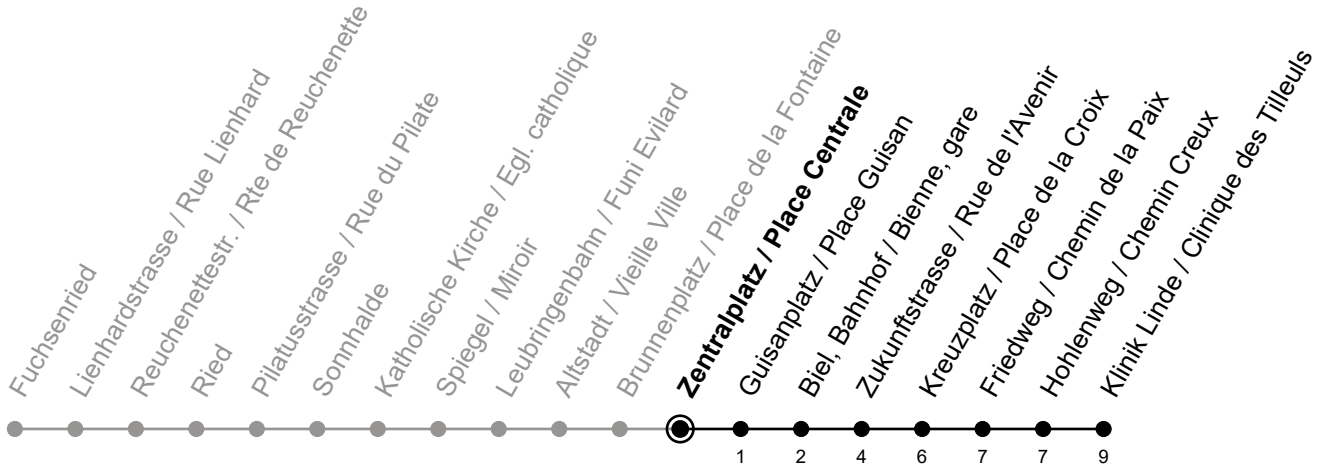

# Zentralplatz / Place Centrale

Richtung / Direction

## Klinik Linde / Clinique des Tilleuls

gültig von 15.12.2024 bis 13.12.2025 / valable du 15.12.2024 au 13.12.2025

Abfahrten in Echtzeit  
Départs en temps réel

Ungefähre Reisezeit in Minuten / Durée approximative du trajet en minutes

🕒	Montag - Freitag Lundi - Vendredi	Samstag Samedi	Sonntag Dimanche
5	34 51		
6	06 21 36 51	17 47	17 47
7	06 21 36 51	17 47	17 47
8	06 21 36 51	06 21 36 51	17 47
9	06 21 36 51	06 21 36 51	17 47
10	06 21 36 51	06 21 36 51	17 47
11	06 21 36 51	06 21 36 51	06 21 36 51
12	06 21 36 51	06 21 36 51	06 21 36 51
13	06 21 36 51	06 21 36 51	06 21 36 51
14	06 21 36 51	06 21 36 51	06 21 36 51
15	06 21 36 51	06 21 36 51	06 21 36 51
16	06 21 36 51	06 21 36 51	06 21 36 51
17	06 21 36 51	06 21 36 51	06 21 36 51
18	06 21 36 51	06 21 36 51	06 21 36 51
19	06 21 36 51	06 21 36 51	06 21 36 51
20	06 21 36 51	17 47	17 47
21	06 21 47	17 47	17 47
22	17 47	17 47	17 47
23	17 47	17 47	17 47

### Bemerkungen / Remarques

Sonntagsfahrplan / Horaire du dimanche: 25.12., 26.12., 1.1., 2.1.,  
Karfreitag / Ve. Saint, Ostermontag / Lu. de Pâques, Auffahrt / Ascension,  
Pfingstmontag / Lu. de Pentecôte, 1. August / 1er août