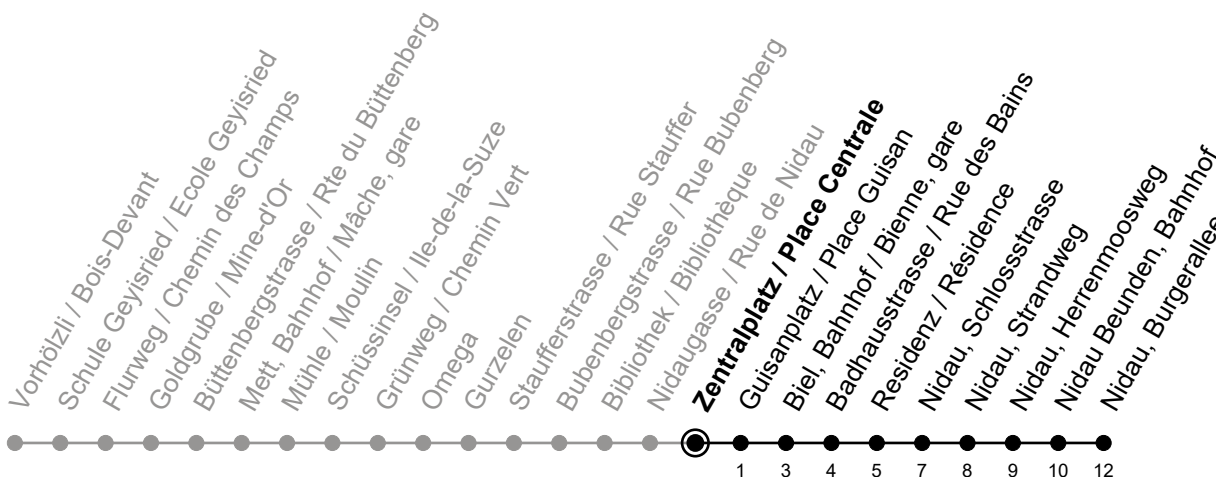

Zentralplatz / Place Centrale

4

Richtung / Direction

Nidau, Burgerallee

gültig von 15.12.2024 bis 13.12.2025 / valable du 15.12.2024 au 13.12.2025

Abfahrten in Echtzeit
Départs en temps réel

Ungefähre Reisezeit in Minuten / Durée approximative du trajet en minutes

	Montag - Freitag Lundi - Vendredi	Samstag Samedi	Sonntag Dimanche
5	24 39 54	45	45
6	09 24 39 54	15 45	15 45
7	09 24 39 54	15 40	15 45
8	09 24 39 54	00 09 24 39 54	15 45
9	09 24 39 54	09 24 39 54	15 45
10	09 24 39 54	09 24 39 54	15 40
11	09 24 39 54	09 24 39 54	00 09 24 39 54
12	09 24 39 54	09 24 39 54	09 24 39 54
13	09 24 39 54	09 24 39 54	09 24 39 54
14	09 24 39 54	09 24 39 54	09 24 39 54
15	09 24 39 54	09 24 39 54	09 24 39 54
16	09 24 39 54	09 24 39 54	09 24 39 54
17	09 24 39 54	09 24 39 54	09 24 39 54
18	09 24 39 54	09 24 39 54	09 24 39 54
19	09 24 39 54	09 24 45	09 24 45
20	09 24 39 54	15 45	15 45
21	15 45	15 45	15 45
22	15 45	15 45	15 45
23	15 45	15 45	15 45