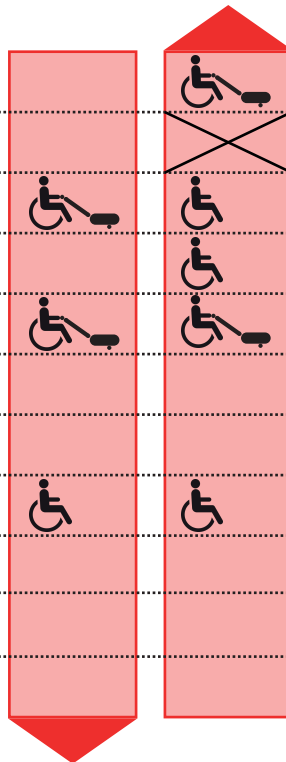

Biel Bahnhof / Bienne Gare

Guisanplatz / Place Guisan

Amthaus / Préfecture

Museen / Musées

Magglingenbahn / Funi Macolin

Beaurivage

Neuenburgstrasse / Route de Neuchâtel

Räblus Vingelz / Räblus Vigneules

Am Stutz

Römergüetli

Rebenweg / Chemin des Vignes

**Bahnhof - Rebenweg
Gare - Chemin des Vignes**

 Haltekante
rollstuhlgängig
Arrêt accessible au
fauteuil roulant

 Haltekante
elektrollstuhlgängig
Arrêt accessible au fau-
teuil roulant électrique

 Haltestelle nicht bedient
Arrêt pas desservi