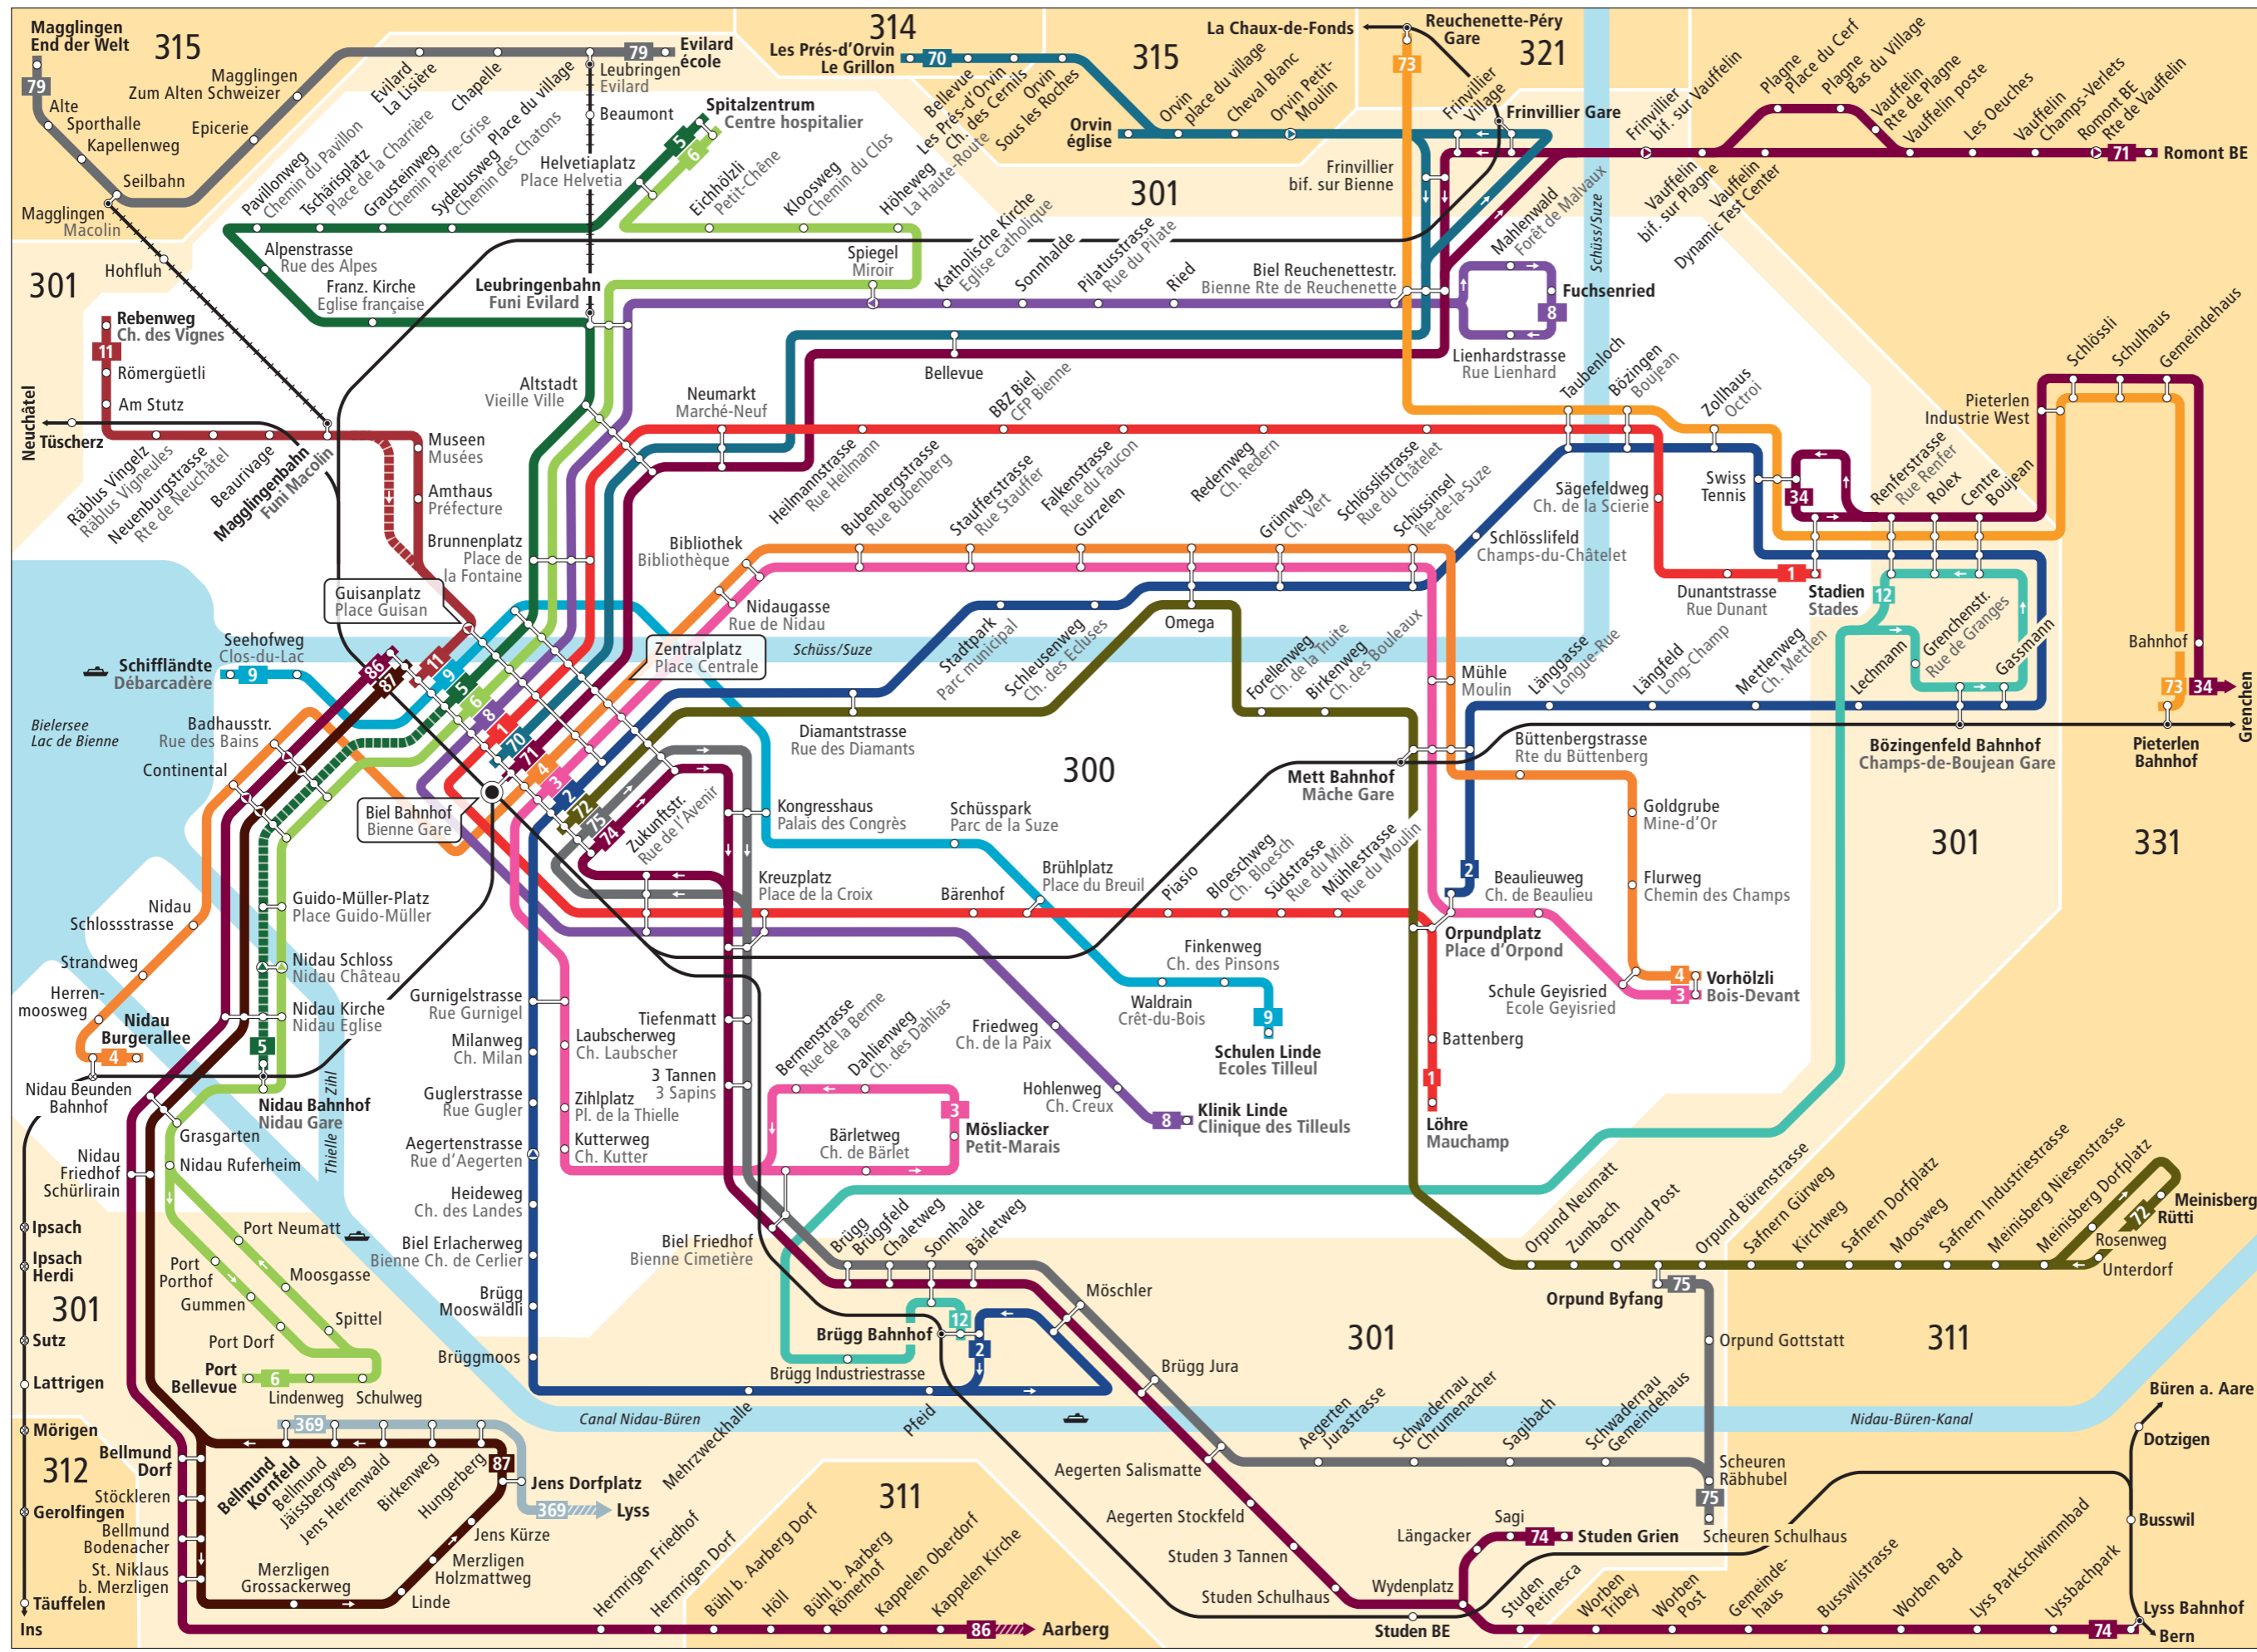

Linienetz Biel und Umgebung Plan du réseau Bienne et environs

Linien / Lignes

- 1 Löhre-Stadien
Mauchamp-Stades
- 2 Brügg-Orpundplatz
Brügg-Place d'Orpond
- 3 Möslacker-Vorhölzli
Petit-Marais-Bois-Devant
- 4 Nidau Bürgerallee-Vorhölzli
Nidau Bürgerallee-Bois-Devant
- 5 Nidau-Biel Bahnhof-Spitalzentrum
Nidau-Bienne Gare-Centre hospitalier
- 6 Port Bellevue-Spitalzentrum
Port Bellevue-Centre hospitalier
- 8 Klinik Linde-Fuchsenried
Clinique des Tilleuls-Fuchsenried
- 9 Schiffländte-Schulen Linde
Débarcadère-Ecoles Tilleul
- 11 Biel Bahnhof-Rebenweg
Bienne Gare-Ch. des Vignes
- 12 Brügg-Bözingenfeld
Brügg-Les Champs-de-Boujean
- 34 Biel Stadien-Grenchen
Bienne Stades-Granges
- 70 Biel Bahnhof-Les Prés d'Orvin
Bienne Gare-Les Prés d'Orvin
- 71 Biel Bahnhof-Romont
Bienne Gare-Romont
- 72 Biel Bahnhof-Meinsberg
Bienne Gare-Meinsberg
- 73 Pieterlen-Reuchenette-Péry
- 74 Biel Bahnhof-Lyss
Bienne Gare-Lyss
- 75 Biel Bahnhof-Orpund
Bienne Gare-Orpund
- 79 Magglingen-Leubringen (gratis)
Macolin-Evilard (gratuit)
- 86 Biel Bahnhof-Aarberg
Bienne Gare-Aarberg
- 87 Biel Bahnhof-Jens
Bienne Gare-Jens
- 369 Bellmund-Lyss

Zeichenerklärung / Légende

- 300** Tarifzone Zone tarifaire
- Bus fährt in angegebener Richtung
Bus circule dans la direction indiquée
- ↻ Bus hält nur in angegebener Richtung
Bus s'arrête seulement dans la direction indiquée
- - - Zeitweise verkehrende Buslinie
Ligne de bus avec horaire temporaire
- - - Seilbahn
Funiculaire
- - - Bahnstrecke
Chemin de fer
- Halt auf Verlangen
Arrêt sur demande

Kundeninfos / Infos clientèle

Verkehrsbetriebe Biel VB
 Transports publics bernois Tpb
 Tel. 032 344 63 63
 service@vb-tpb.ch
 www.vb-tpb.ch

Kundendienst Libero-Tarifverbund
 Service clientèle de la communauté tarifaire Libero
 Telefon 031 321 82 22
 Téléphone 031 321 82 21
 info@myLibero.ch/www.myLibero.ch