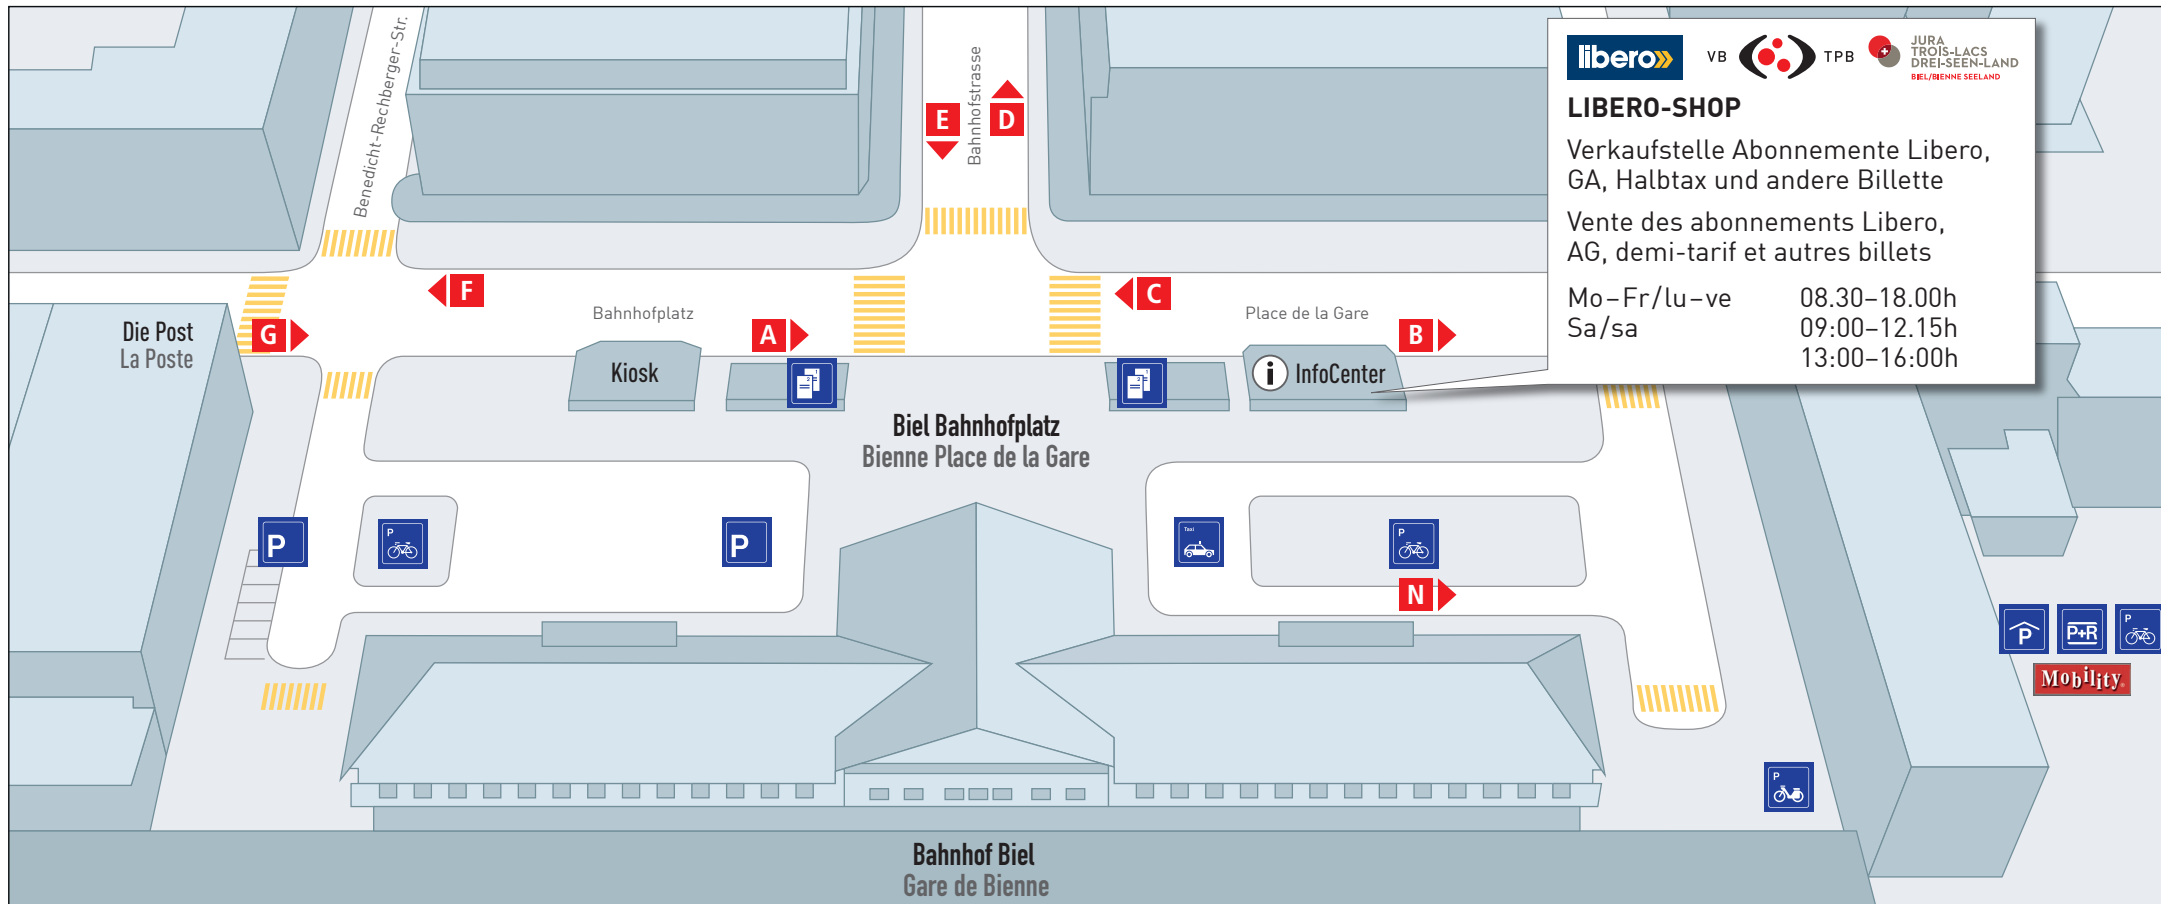

Buslinien Bahnhof Biel – PERRONS – lignes des bus Gare de Bienne

libero VB TPB JURA TROIS-LACS DREI-SEEN-LAND BIEL/BIENNE SEELAND

LIBERO-SHOP

Verkaufsstelle Abonnemente Libero, GA, Halbtax und andere Billette
 Vente des abonnements Libero, AG, demi-tarif et autres billets

Mo-Fr/lu-ve 08.30-18.00h
 Sa/sa 09:00-12.15h
 13:00-16.00h

- | | | | | | | | |
|--|--|--|---|---|---|---|--|
| <p>A</p> <ul style="list-style-type: none"> 4 Vorhölzli
Bois-Devant 5 Spitalzentrum
Centre hospitalier 6 Spitalzentrum
Centre hospitalier 9 Schulen Linde
Ecoles Tilleul Moonliner:
M10 Bern | <p>B</p> <ul style="list-style-type: none"> 1 Löhre
Mauchamp 2 Brügg 3 Mösliacker
Petit-Marais 8 Klinik Linde
Clinique des Tilleuls | <p>C</p> <ul style="list-style-type: none"> 1 Stadien
Stades 2 Orpundplatz
Place d'Orpond 3 Vorhölzli
Bois-Devant 8 Fuchsenried Moonliner:
M30 Solothurn
M34 Büren a.A.-Lyss | <p>D</p> <ul style="list-style-type: none"> 11 Magglingenbahn / Rebenweg
Funi Macolin / Ch. des Vignes 72 Meinisberg 74 Lyss 75 Brügg-Scheuren-Orpund Moonliner:
M31 Delémont | <p>E</p> <ul style="list-style-type: none"> 70 Orvin-Les Prés-d'Orvin 71 Plagne-Vaufelin-Romont Moonliner:
M32 Erlach
M33 La Neuveville | <p>F</p> <ul style="list-style-type: none"> 4 Nidau Burgerallee 5 Nidau 6 Nidau-Port Bellevue 9 Schiffländte
Débarcadère | <p>G</p> <ul style="list-style-type: none"> 86 Aarberg 87 Jens | <p>N</p> <ul style="list-style-type: none"> Schulkurse
Coursés scolaires Extrafahrten
Coursés spéciales |
|--|--|--|---|---|---|---|--|