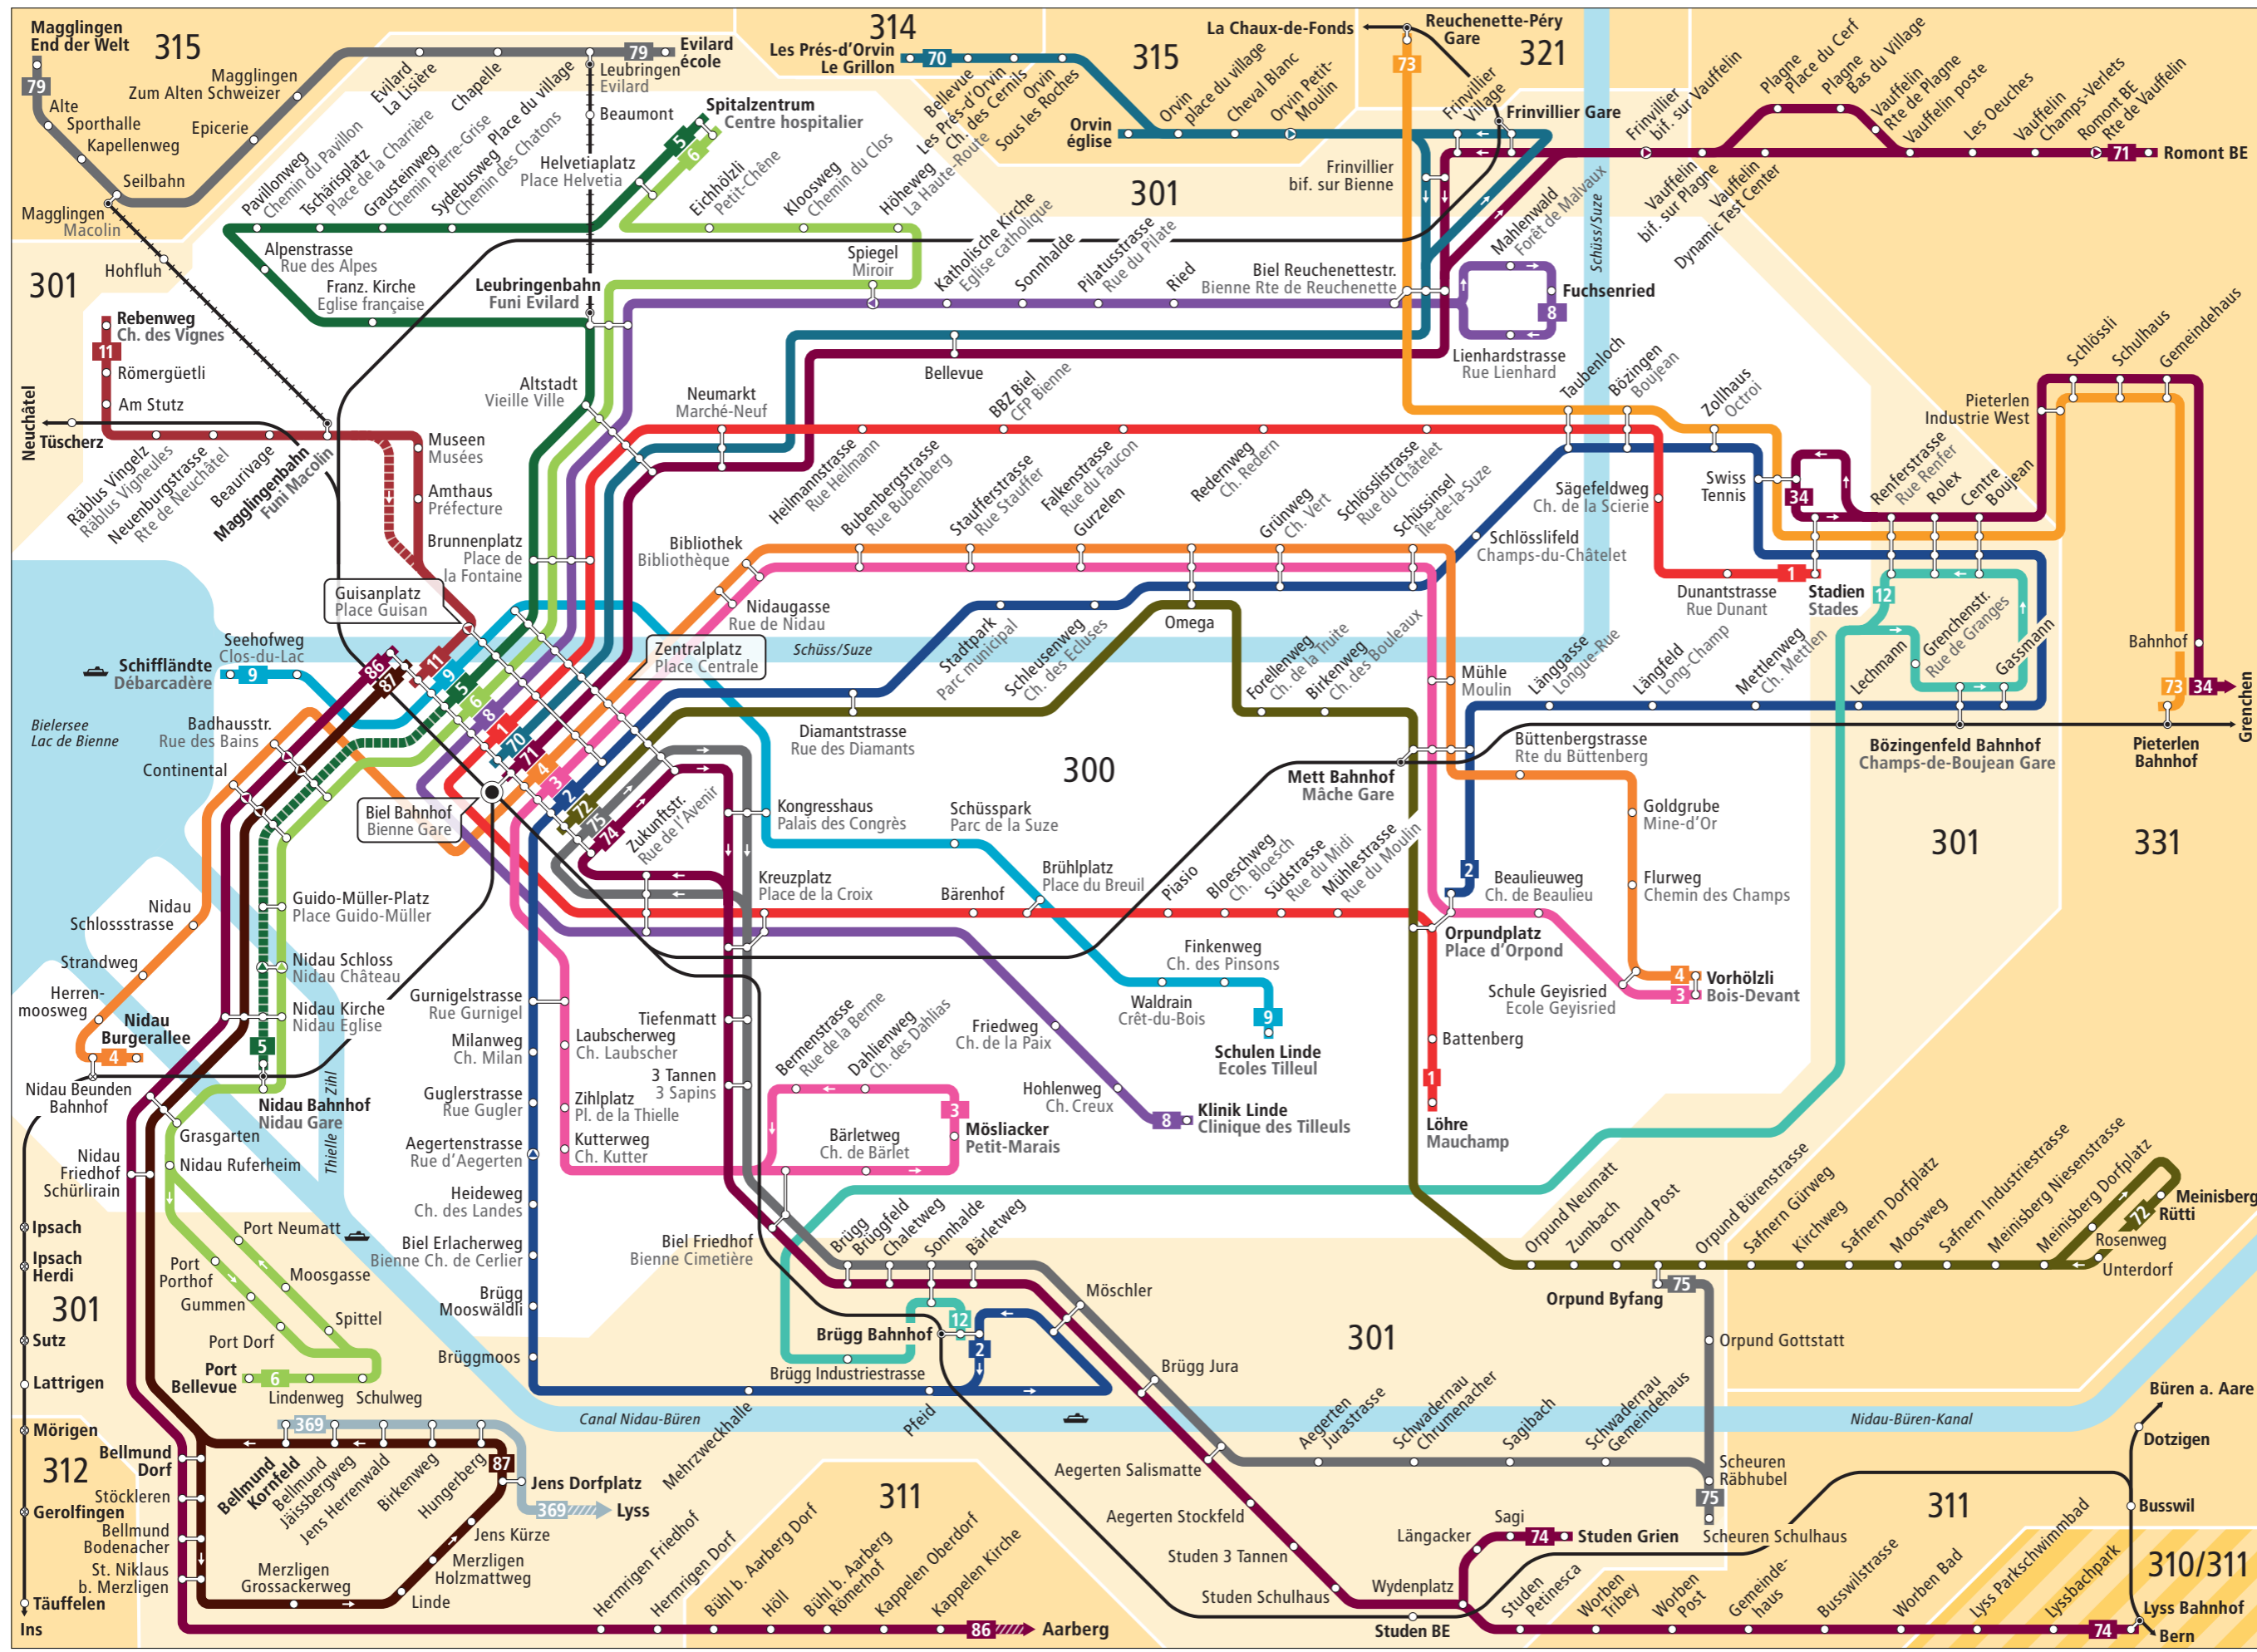

Linienetz Biel und Umgebung Plan du réseau Bienne et environs

Linien / Lignes

- 1 Löhre-Stadien
Mauchamp-Stades
- 2 Brügg-Orpundplatz
Brügg-Place d'Orpond
- 3 Mösliacker-Vorhölzli
Petit-Marais-Bois-Devant
- 4 Nidau Bürgerallee-Vorhölzli
Nidau Bürgerallee-Bois-Devant
- 5 Nidau-Biel Bahnhof-Spitalzentrum
Nidau-Bienne Gare-Centre hospitalier
- 6 Port Bellevue-Spitalzentrum
Port Bellevue-Centre hospitalier
- 8 Klinik Linde-Fuchsenried
Clinique des Tilleuls-Fuchsenried
- 9 Schiffländte-Schulen Linde
Débarcadère-Ecoles Tilleul
- 11 Biel Bahnhof-Rebenweg
Bienne Gare-Ch. des Vignes
- 12 Brügg-Bözingenfeld
Brügg-Les Champs-de-Boujean
- 34 Biel Stadien-Grenchen
Bienne Stades-Granges
- 70 Biel Bahnhof-Les Prés d'Orvin
Bienne Gare-Les Prés d'Orvin
- 71 Biel Bahnhof-Romont
Bienne Gare-Romont
- 72 Biel Bahnhof-Meinsberg
Bienne Gare-Meinsberg
- 73 Pieterlen-Reuchenette-Péry
- 74 Biel Bahnhof-Lyss
Bienne Gare-Lyss
- 75 Biel Bahnhof-Orpund
Bienne Gare-Orpund
- 79 Magglingen-Leubringen (gratis)
Macolin-Evilard (gratis)
- 86 Biel Bahnhof-Aarberg
Bienne Gare-Aarberg
- 87 Biel Bahnhof-Jens
Bienne Gare-Jens
- 369 Bellmund-Lyss

Zeichenerklärung / Légende

- 300** Tarifzone Zone tarifaire
- Bus fährt in angegebener Richtung
Bus circule dans la direction indiquée
- Bus hält nur in angegebener Richtung
Bus s'arrête seulement dans la direction indiquée
- - - Zeitweise verkehrende Buslinie
Ligne de bus avec horaire temporaire
- - - Seilbahn
Funiculaire
- Bahnstrecke
Chemin de fer
- Halt auf Verlangen
Arrêt sur demande

Kundeninfos / Infos clientèle

Verkehrsbetriebe Biel VB
 Transports publics bernois Tpb
 Tel. 032 344 63 63
 service@vb-tpb.ch
 www.vb-tpb.ch

Kundendienst Libero-Tarifverbund
 Service clientèle de la communauté tarifaire Libero
 Telefon 031 321 82 22
 Téléphone 031 321 82 21
 info@myLibero.ch/www.myLibero.ch